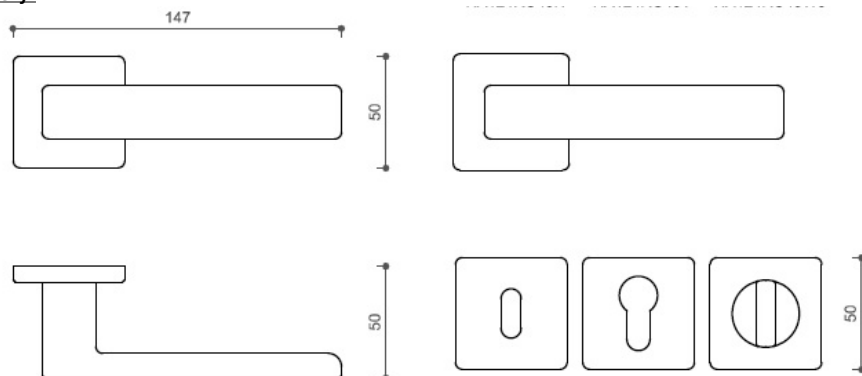

# FOSIL HA124 HR/bez spodných rozet NI-SAT-A

» DVERNÉ KOVANIA » INTERIÉROVÉ » Rozetové hranaté

Dodávateľské číslo	HS127332
Značka	TWIN
Kód produktu	03801-0330

Povrch:  
CM - čierny mat  
NI-SAT-A - nikel satin antracit  
Provedení:  
BSR - bez spodných rozet  
BB - na obyčejný kľúč  
PZ - na cylindrickou vložku (např. FAB)  
WC - s WC kľičkou

## Rozměry:

Dostupnosť na hlavnom sklade:  
Dostupné množstvo u dodávateľa:

u dodávateľa  
25,00 sd

## Parametry

Značka	TWIN
Farba	Satén nikel, stříbrná