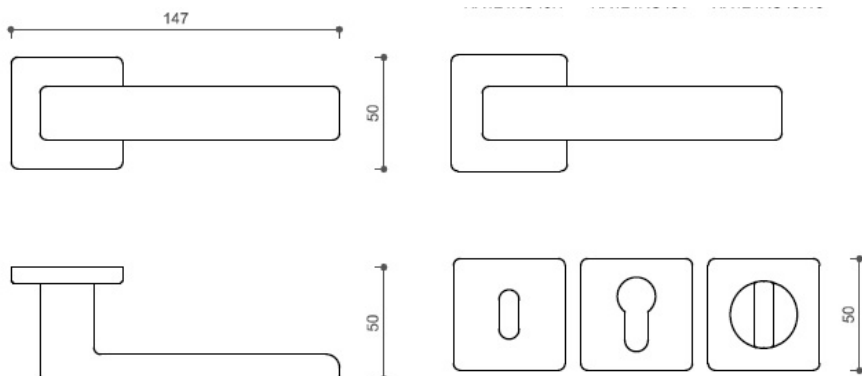

FOSIL HA124 HR/bez spodných rozet NI-SAT-A

» DVERNÉ KOVANIA » INTERIÉROVÉ » Rozetové hranaté

Dodávateľské číslo	HS127332
Značka	TWIN
Kód produktu	03801-0330

Povrch:
CM - čierny mat
NI-SAT-A - nikel satin antracit

Provedení:
BSR - bez spodných rozet
BB - na obyčejný kľúč
PZ - na cylindrickou vložku (např. FAB)
WC - s WC kľúčkou

Evergreen medzi tvary klik v atraktívnej povrchovej úprave matný nikel antracit.

**Kovánie je vhodné do priestor s vysokou frekvenciou používania (byty, obytné domy, kancelárie).
Frekvencia používania až 200 000**

[produktový list](#)

[prohlásenie o shode](#)
([vysvetlenie klasifikačnej tabuľky](#))

Rozměry:

Dostupnosť na hlavnom sklade:
Dostupné množstvo u dodávateľa:

u dodávateľa
39,00 sd

Parametry

Značka	TWIN
Farba	Satén nikel, stříbrná