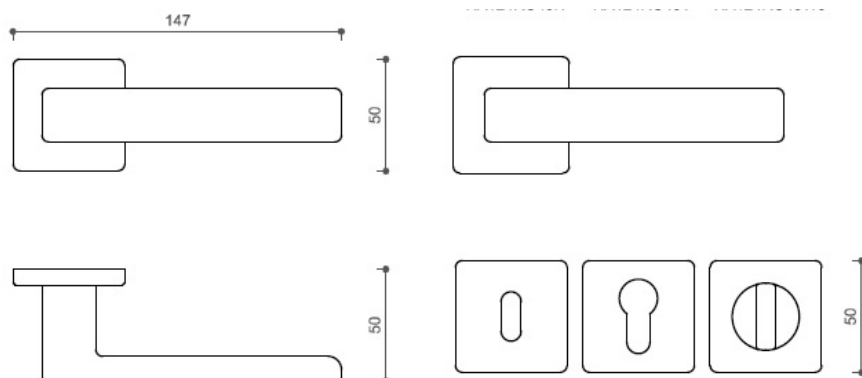

FOSIL HA124 HR/bez spodných rozet NI-SAT-A

» DVERNÉ KOVANIA » INTERIÉROVÉ » Rozetové hranaté

Dodávateľské číslo	HS127332
Značka	TWIN
Kód produktu	03801-0330

Povrch:
CM - čierny mat
NI-SAT-A - nikel satin antracit

Provedení:
BSR - bez spodných rozet
BB - na obyčejný kľúč
PZ - na cylindrickou vložku (např. FAB)
WC - s WC kľúčkou

Evergreen medzi tvary klik v atraktívnej povrchovej úprave matný nikel antracit.

**Kovánie je vhodné do priestor s vysokou frekvenciou používania (byty, obytné domy, kancelárie).
Frekvencia používania až 200 000**

[produktový list](#)

[prohlásenie o shode](#)
([vysvetlenie klasifikačnej tabuľky](#))

Rozměry:

Dostupnosť na hlavnom sklade:
Dostupné množstvo u dodávateľa:

u dodávateľa
42,00 sd

Parametry

Značka	TWIN
Farba	Satén nikel, stříbrná