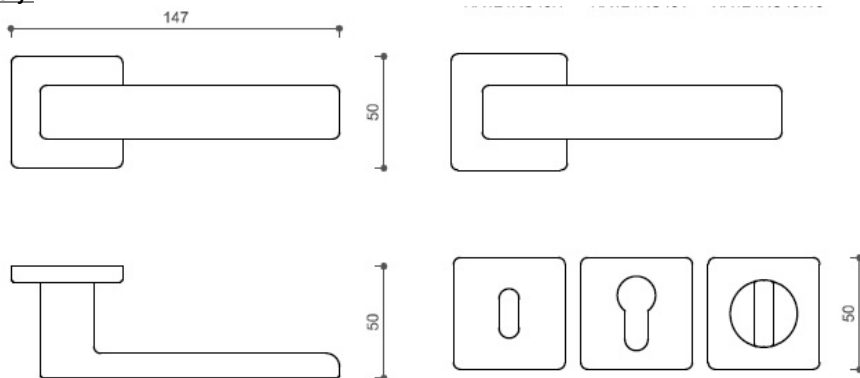

FOSIL HA124 HR PZ/CM (N)

» DVERNÉ KOVANIA » INTERIÉROVÉ » Rozetové hranaté

Dodávateľské číslo	HS131128
Značka	TWIN
Kód produktu	03801-0310

Povrch:
CM - čierny mat
NI-SAT-A - nikel satín antracit
Provedení:
BSR - bez spodných rozet
BB - na obyčejný kľúč
PZ - na cylindrickou vložku (např. FAB)
WC - s WC kľičkou

[produktový list](#)

[prohlásení o shodě](#)

[\(vysvětlení klasifikační tabulky\)](#)

Rozměry:

Dostupnosť na hlavnom sklade:
Dostupné množstvo u dodávateľa:

u dodávateľa
26,00 sd

Parametry

Značka	TWIN
Farba	Černá