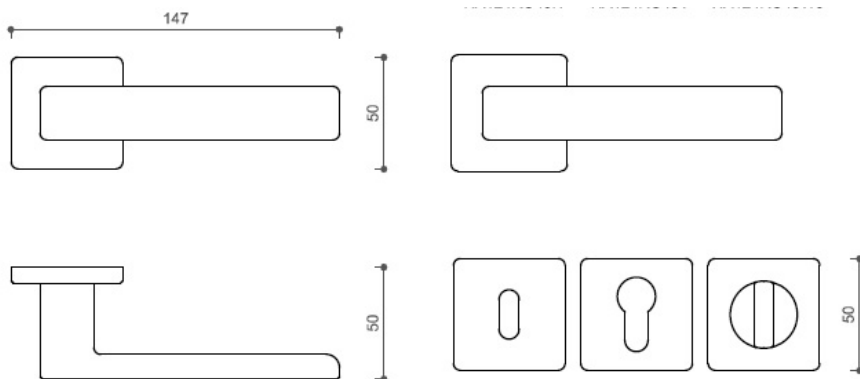

Provedení:  
BSR - bez spodných rozet  
BB - na obyčajný kľúč  
PZ - na cylindrickou vložku (např. FAB)  
WC - s WC kľúčkou

**Evergreen medzi tvary klik v atraktívnej povrchovej úprave matný nikel antracit.**

#### **Rozměry:**

Dostupnosť na hlavnom sklade:  
Dostupné množstvo u dodávateľa:

u dodávateľa  
170,00 sd