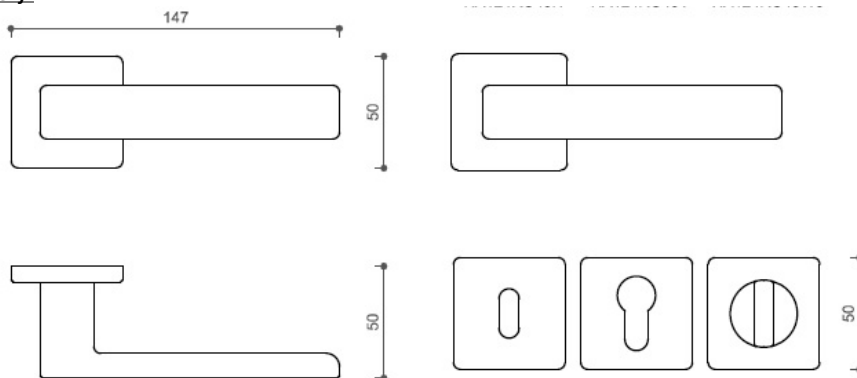

FOSIL HA124 HR rozetové kovanie CM - čierna mat

» DVERNÉ KOVANIA » INTERIÉROVÉ » Rozetové hranaté

Dodávateľské číslo

HS128771

Značka

TWIN

Kód produktu

MP03801-0300

Povrch:

CM - čierny mat

NI-SAT-A - nikel satín antracit

Provedení:

BSR - bez spodných rozet

BB - na obyčajný kľúč

PZ - na cylindrickou vložku (např. FAB)

WC - s WC kľúčkou

Evergreen medzi tvary klik v atraktívnej povrchovej úprave matný nikel antracit.

Kováni je vhodné do priestor s vysokou frekvenciou používania (byty, obytné domy, kanceláre).

Frekvencia používania až 200 000

[produktový list](#)

[prohlášení o shodě](#)

[(vysvětlení klasifikační tabulky)](#)

Rozměry:

Dostupnosť na hlavnom sklade:

u dodávateľa

Dostupné množstvo u dodávateľa:

166,00 sd

Parametry

Značka

TWIN

Farba

Černá