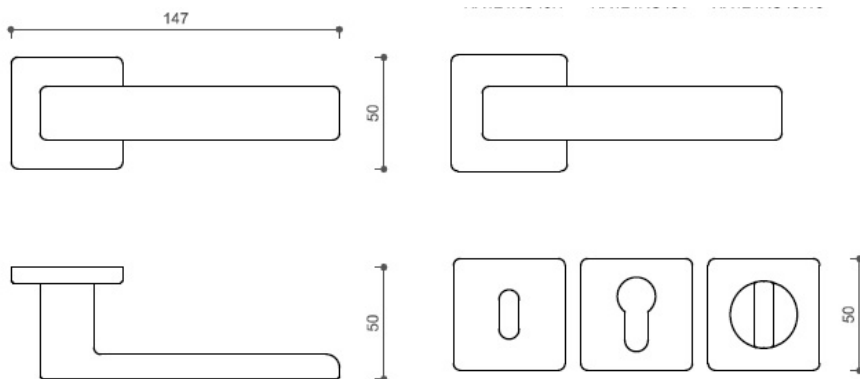

Povrch:

CM - čierny mat

NI-SAT-A - nikel satin antracit

Provedení:

BSR - bez spodných rozet

BB - na obyčejný kľúč

PZ - na cylindrickou vložku (např. FAB)

WC - s WC kľičkou

[produktový list](#)

[prohlásenie o shode](#)

[\(vysvetlenie klasifikačnej tabuľky\)](#)

**Rozměry:**

Dostupnosť na hlavnom sklade:

Dostupné množstvo u dodávateľa:

u dodávateľa

205,00 sd