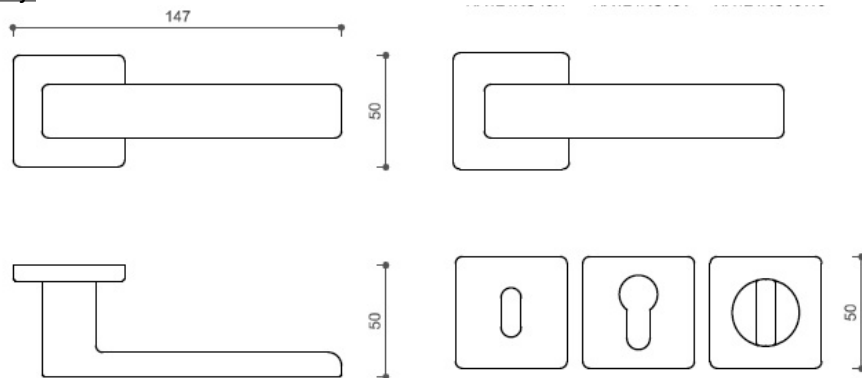

Povrch:

CM - čierny mat

NI-SAT-A - nikel satin antracit

Provedení:

BSR - bez spodných rozet

BB - na obyčajný kľúč

PZ - na cylindrickou vložku (např. FAB)

WC - s WC kľúčkou

[produktový list](#)

[prohlásení o shodě](#)

[\(vysvetlení klasifikační tabulky\)](#)

Rozměry:

Dostupnosť na hlavnom sklade:

u dodávateľa

Dostupné množstvo u dodávateľa:

152,00 sd