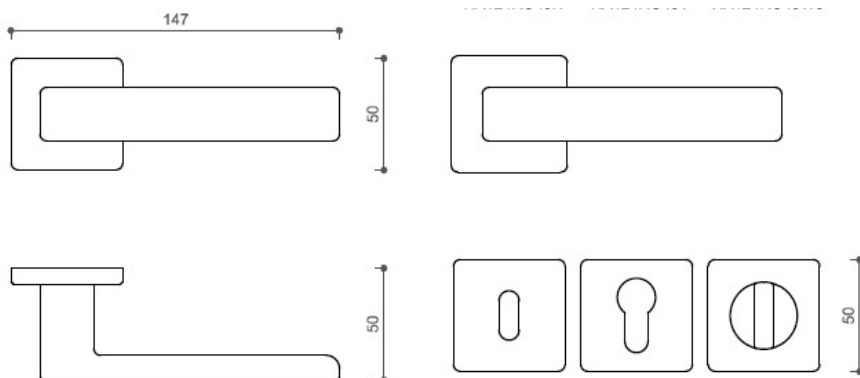

Provedení:  
BSR - bez spodných rozet  
BB - na obyčajný kľúč  
PZ - na cylindrickou vložku (např. FAB)  
WC - s WC kľúčkou

**Evergreen medzi tvary klik v atraktívnej povrchovej úprave matný nikel antracit.**

## Rozměry:

Dostupnosť na hlavnom sklade:  
Dostupné množstvo u dodávateľa:

u dodávateľa  
204,00 sd