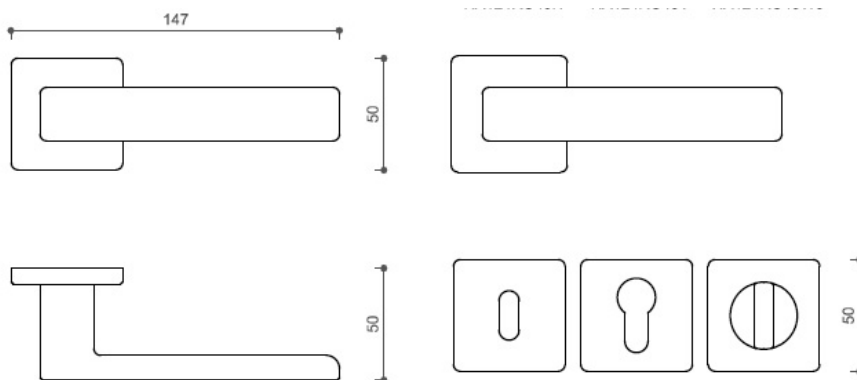

FOSIL HA124 HR rozetové kovanie NI-SAT-A (matný nikel)

» DVERNÉ KOVANIA » INTERIÉROVÉ » Rozetové hranaté

Dodávateľské číslo	HS126520
Značka	TWIN
Kód produktu	MP03801-0295

Povrch:
CM - čierny mat
NI-SAT-A - nikel satin antracit

Provedení:
BSR - bez spodných rozet
BB - na obyčajný kľúč
PZ - na cylindrickou vložku (např. FAB)
WC - s WC kľúčkou

Evergreen medzi tvary klik v atraktívnej povrchovej úprave matný nikel antracit.

**Kovanie je vhodné do priestor s vysokou frekvenciou používania (byty, obytné domy, kanceláre).
Frekvencia používania až 200 000**

[produktový list](#)

[prohlásení o shodě](#)
([vysvětlení klasifikační tabulky](#))

Rozměry:

Dostupnosť na hlavnom sklade:
Dostupné množstvo u dodávateľa:

u dodávateľa
190,00 sd

Parametry

Značka	TWIN
Farba	Satén nikel, stříbrná