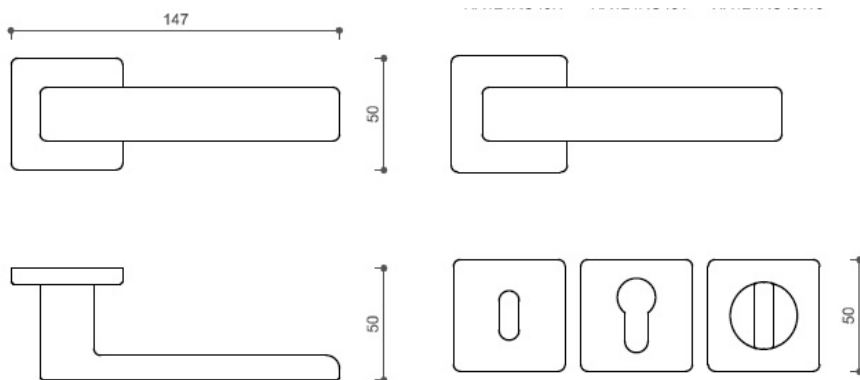

FOSIL HA124 HR rozetové kovanie NI-SAT-A (matný nikel)

» DVERNÉ KOVANIA » INTERIÉROVÉ » Rozetové hranaté

Dodávateľské číslo	HS126520
Značka	TWIN
Kód produktu	MP03801-0295

Povrch:
CM - čierny mat
NI-SAT-A - nikel satin antracit

Provedení:
BSR - bez spodných rozet
BB - na obyčajný kľúč
PZ - na cylindrickou vložku (např. FAB)
WC - s WC kľúčkou

Evergreen medzi tvary klik v atraktívnej povrchovej úprave matný nikel antracit.

**Kovanie je vhodné do priestor s vysokou frekvenciou používania (byty, obytné domy, kanceláre).
Frekvencia používania až 200 000**

[produktový list](#)

[prohlásení o shodě](#)
([vysvětlení klasifikační tabulky](#))

Rozměry:

Dostupnosť na hlavnom sklade:
Dostupné množstvo u dodávateľa:

u dodávateľa
190,00 sd

Parametry

Značka	TWIN
Farba	Satén nikel, stříbrná