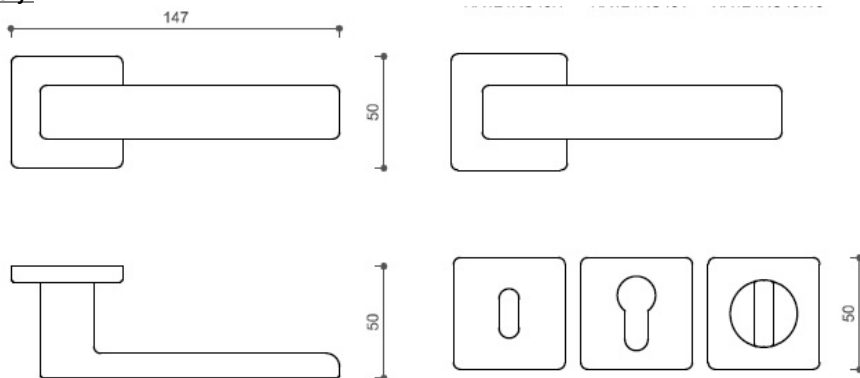

FOSIL HA124 HR WC/CM (N)

» DVERNÉ KOVANIA » INTERIÉROVÉ » Rozetové hranaté

Dodávateľské číslo	HS128770
Značka	TWIN
Kód produktu	03801-0320

Povrch:
CM - čierny mat
NI-SAT-A - nikel satín antracit
Provedení:
BSR - bez spodných rozet
BB - na obyčejný kľúč
PZ - na cylindrickou vložku (např. FAB)
WC - s WC kľičkou

[produktový list](#)

[prohlásení o shodě](#)

[\(vysvětlení klasifikační tabulky\)](#)

Rozměry:

Dostupnosť na hlavnom sklade:
Dostupné množstvo u dodávateľa:

u dodávateľa
24,00 sd

Parametry

Značka	TWIN
Farba	Černá