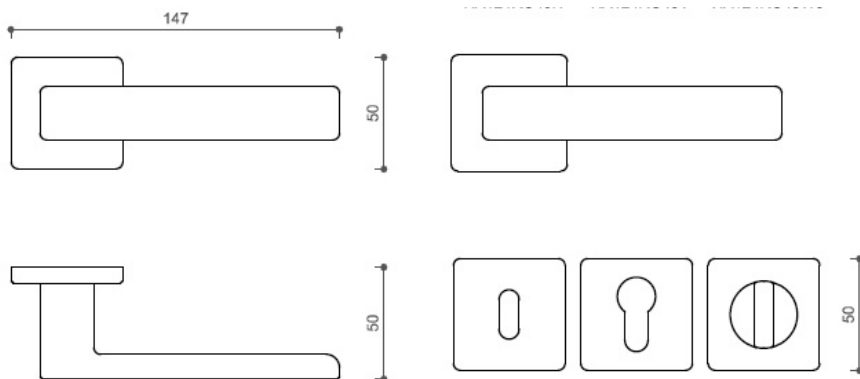

FOSIL HA124 HR WC/ NI-SAT-A

» DVERNÉ KOVANIA » INTERIÉROVÉ » Rozetové hranaté

Dodávateľské číslo	HS126522
Značka	TWIN
Kód produktu	03801-0315

Povrch:
CM - čierny mat
NI-SAT-A - nikel satin antracit

Provedení:
BSR - bez spodných rozet
BB - na obyčejný kľúč
PZ - na cylindrickou vložku (např. FAB)
WC - s WC kľúčkou

Evergreen medzi tvary klik v atraktívnej povrchovej úprave matný nikel antracit.

**Kovánie je vhodné do priestor s vysokou frekvenciou používania (byty, obytné domy, kancelárie).
Frekvencia používania až 200 000**

[produktový list](#)

[prohlásenie o shode](#)
([vysvetlenie klasifikačnej tabuľky](#))

Rozměry:

Dostupnosť na hlavnom sklade:
Dostupné množstvo u dodávateľa:

u dodávateľa
86,00 sd

Parametry

Značka	TWIN
Farba	Satén nikel, stříbrná