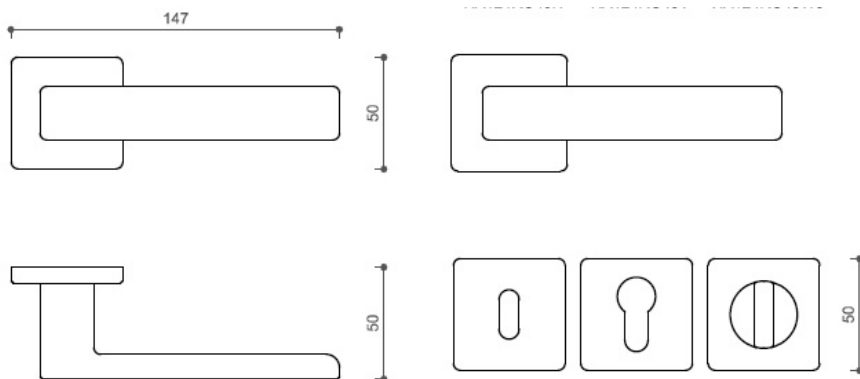

FOSIL HA124 HR WC/ NI-SAT-A

» DVERNÉ KOVANIA » INTERIÉROVÉ » Rozetové hranaté

Dodávateľské číslo	HS126522
Značka	TWIN
Kód produktu	03801-0315

Povrch:
CM - čierny mat
NI-SAT-A - nikel satin antracit

Provedení:
BSR - bez spodných rozet
BB - na obyčejný kľúč
PZ - na cylindrickou vložku (např. FAB)
WC - s WC kľúčkou

Evergreen medzi tvary klik v atraktívnej povrchovej úprave matný nikel antracit.

**Kovánie je vhodné do priestor s vysokou frekvenciou používania (byty, obytné domy, kancelárie).
Frekvencia používania až 200 000**

[produktový list](#)

[prohlásenie o shode](#)
([vysvetlenie klasifikačnej tabuľky](#))

Rozměry:

Dostupnosť na hlavnom sklade:
Dostupné množstvo u dodávateľa:

u dodávateľa
75,00 sd

Parametry

Značka	TWIN
Farba	Satén nikel, stříbrná