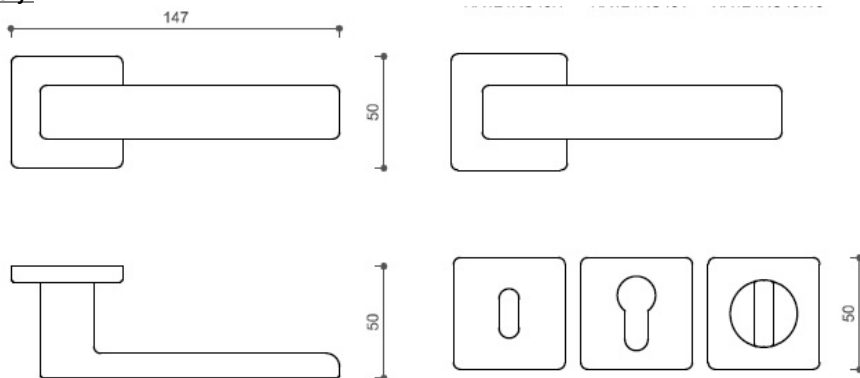

# FOSIL HA124 HR WC/ NI-SAT-A

» DVERNÉ KOVANIA » INTERIÉROVÉ » Rozetové hranaté

Dodávateľské číslo	HS126522
Značka	TWIN
Kód produktu	03801-0315

Povrch:  
CM - čierny mat  
NI-SAT-A - nikel satin antracit  
Provedení:  
BSR - bez spodných rozet  
BB - na obyčejný kľúč  
PZ - na cylindrickou vložku (např. FAB)  
WC - s WC kľičkou

## Rozměry:

Dostupnosť na hlavnom sklade:  
Dostupné množstvo u dodávateľa:

u dodávateľa  
74,00 sd

## Parametry

Značka	TWIN
Farba	Satén nikel, stříbrná