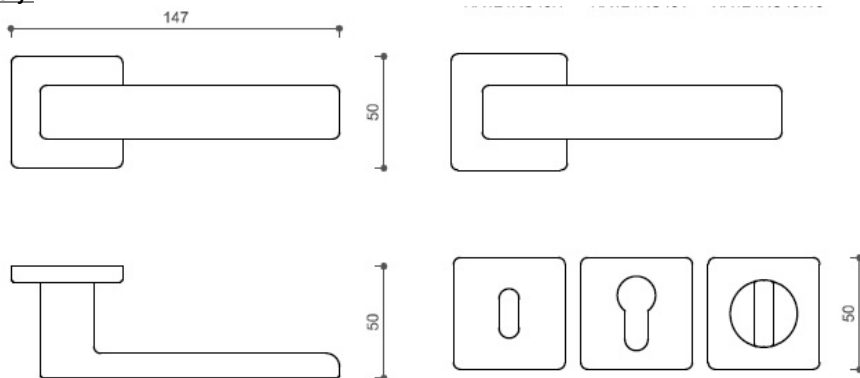

# FOSSIL HA124 HR BB/ NI-SAT-A

» DVERNÉ KOVANIA » INTERIÉROVÉ » Rozetové hranaté

Dodávateľské číslo	HS126520
Značka	TWIN
Kód produktu	03801-0295

Povrch:  
CM - čierny mat  
NI-SAT-A - nikel satín antracit  
Provedení:  
BSR - bez spodných rozet  
BB - na obyčajný kľúč  
PZ - na cylindrickou vložku (např. FAB)  
WC - s WC kľúčkou

#### Rozměry:

Dostupnosť na hlavnom sklade:  
Dostupné množstvo u dodávateľa:

u dodávateľa  
37,00 sd