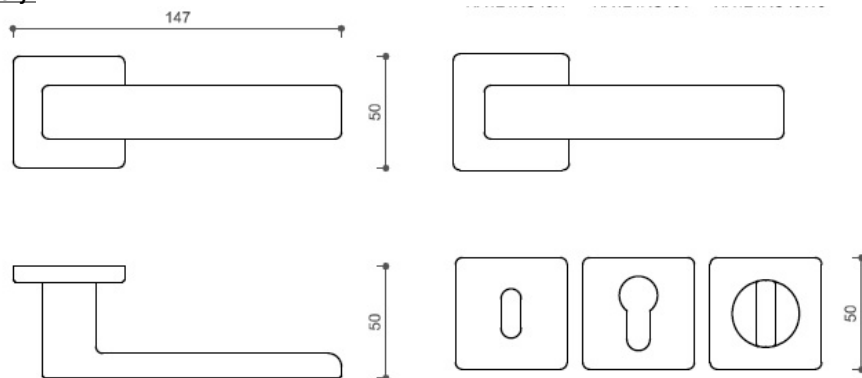

FOSSIL HA124 HR PZ/ NI-SAT-A

» DVERNÉ KOVANIA » INTERIÉROVÉ » Rozetové hranaté

Dodávateľské číslo	HS126521
Značka	TWIN
Kód produktu	03801-0305

Povrch:
CM - čierny mat
NI-SAT-A - nikel satin antracit
Provedení:
BSR - bez spodných rozet
BB - na obyčejný kľúč
PZ - na cylindrickou vložku (např. FAB)
WC - s WC kľičkou

[produktový list](#)

[prohlášení o shodě](#)

[\(vysvětlení klasifikační tabulky\)](#)

Rozměry:

Dostupnosť na hlavnom sklade:
Dostupné množstvo u dodávateľa:

u dodávateľa
16,00 sd

Parametry

Značka	TWIN
Farba	Satén nikel, stříbrná