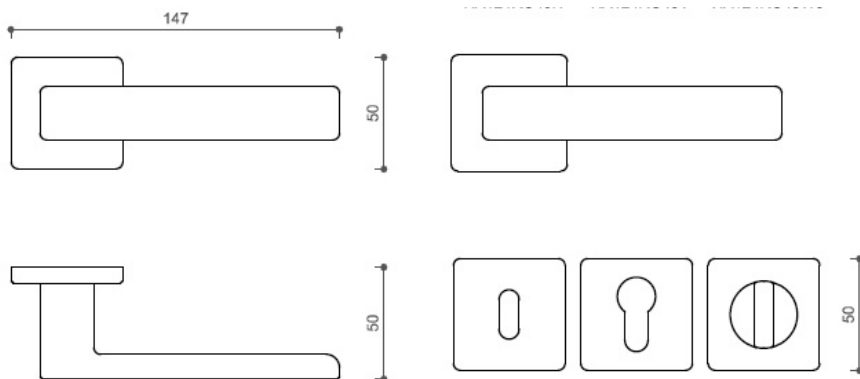

FOSSIL HA124 HR PZ/ NI-SAT-A

» DVERNÉ KOVANIA » INTERIÉROVÉ » Rozetové hranaté

Dodávateľské číslo	HS126521
Značka	TWIN
Kód produktu	03801-0305

Povrch:
CM - čierny mat
NI-SAT-A - nikel satin antracit

Provedení:
BSR - bez spodných rozet
BB - na obyčejný kľúč
PZ - na cylindrickou vložku (např. FAB)
WC - s WC kľúčkou

Evergreen medzi tvary klik v atraktívnej povrchovej úprave matný nikel antracit.

**Kovánie je vhodné do priestor s vysokou frekvenciou používania (byty, obytné domy, kancelárie).
Frekvencia používania až 200 000**

[produktový list](#)

[prohlásenie o shode](#)
([vysvetlenie klasifikačnej tabuľky](#))

Rozměry:

Dostupnosť na hlavnom sklade:
Dostupné množstvo u dodávateľa:

u dodávateľa
6,00 sd

Parametry

Značka	TWIN
Farba	Satén nikel, stříbrná