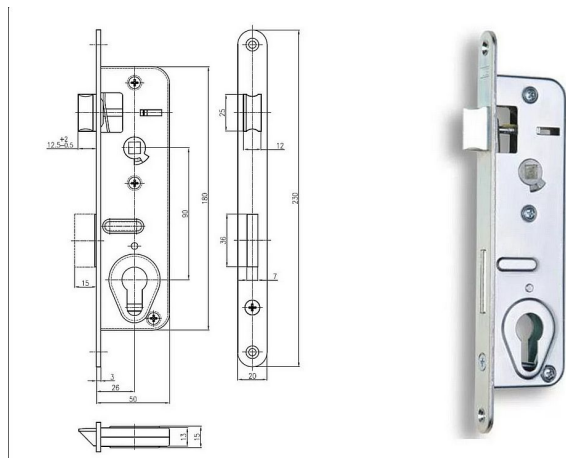

G 223 L 90/50 mm D27 mm VL (203/5)

» ZABEZPEČENIE » ZADLABÁVACIE ZÁMKY » Vložkové

EAN 8595087546067

Kód produktu 04000-0870

Balení 1 Ks

Zámek zadlabací, vložkový, střílkový, jednozápadový, s převodem, zámek je dodáván levý nebo pravý

Dostupnost na hlavnom sklade: viac ako 10 ks

Parametry

Rozteč 90