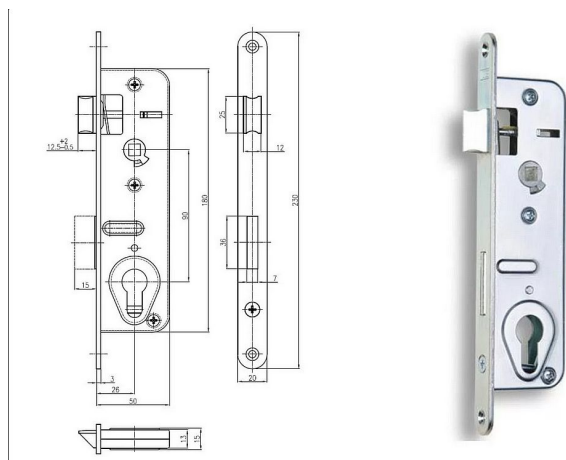

G 223 L 90/50 mm D27 mm VL (203/5)

» ZABEZPEČENIE » ZADLABÁVACIE ZÁMKY » Vložkové

EAN 8595087546067

Kód produktu 04000-0870

Balení 1 Ks

Zámek zadlabací, vložkový, střílkový, jednozápadový, s převodem, zámek je dodáván levý nebo pravý

Dostupnost na hlavnem sklade: skladom
na cestě 10,00 ks

Parametry

Rozteč 90