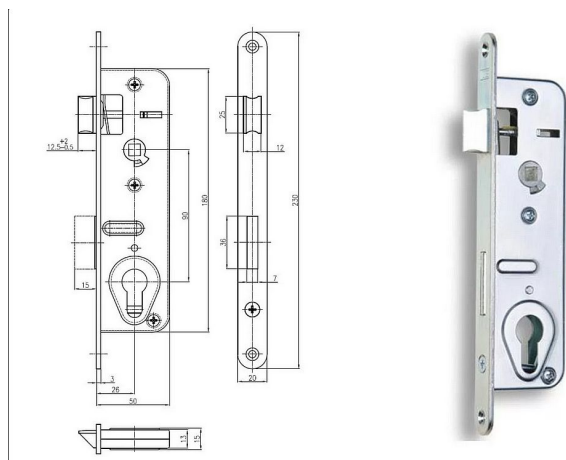

G 223 L 90/50 mm D27 mm VL (203/5)

» ZABEZPEČENIE » ZADLABÁVACIE ZÁMKY » Vložkové

Dodávateľské číslo	1549268211130
EAN	8595087546067
Kód produktu	04000-0870
Balení	1 Ks

Zámek zadlabací, vložkový, střílkový, jednozápadový, s převodem, zámek je dodáván levý nebo pravý

Dostupnosť na hlavnom sklade: viac ako 10 ks

Parametry

Rozteč	90
--------	----