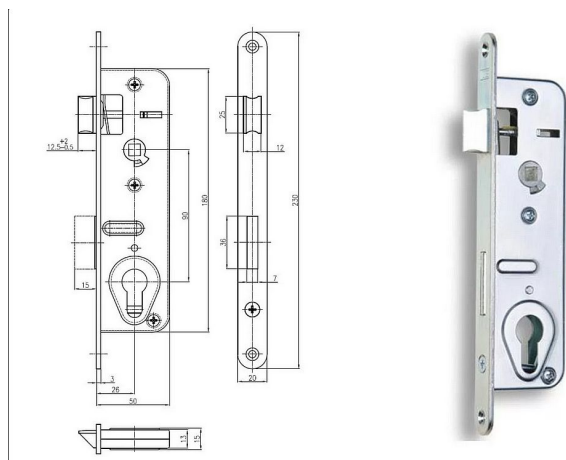

G 223 P 90/50 mm D27 mm VL (203/5)

» ZABEZPEČENIE » ZADLABÁVACIE ZÁMKY » Vložkové

Dodávateľské číslo	1549268211230
EAN	8595087546074
Kód produktu	04000-0875
Balení	1 Ks

Zámek zadlabací, vložkový, střílkový, jednozápadový, s převodem, zámek je dodáván levý nebo pravý

Dostupnosť na hlavnom sklade: viac ako 10 ks

Parametry

Rozteč	90
--------	----