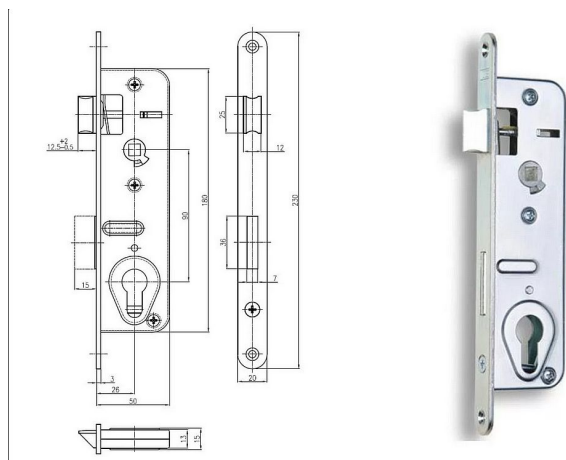

# G 223 P 90/50 mm D27 mm VL (203/5)

» ZABEZPEČENIE » ZADLABÁVACIE ZÁMKY » Vložkové

EAN 8595087546074

Kód produktu 04000-0875

Balení 1 Ks

Zámek zadlabací, vložkový, střílkový, jednozápadový, s převodem, zámek je dodáván levý nebo pravý

## Parametry

Rozteč 90