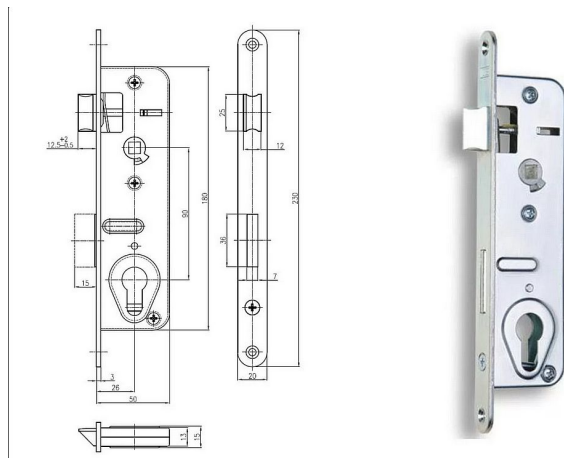

G 223 P 90/50 mm D27 mm VL (203/5)

» ZABEZPEČENIE » ZADLABÁVACIE ZÁMKY » Vložkové

Dodávateľské číslo	1549268211230
EAN	8595087546074
Kód produktu	04000-0875
Balení	1 Ks

Zámek zadlabací, vložkový, střelkový, jednozápadový, s převodem, zámek je dodáván levý nebo pravý

Dostupnosť na hlavnom sklade: viac ako 10 ks

Parametry

Rozteč	90
--------	----