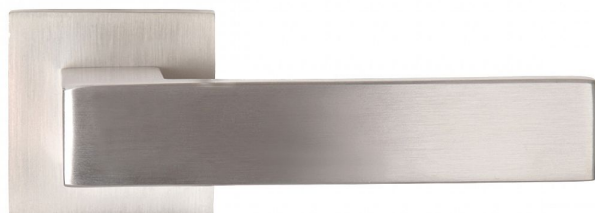

# GAIA-S rozetové kování nerez IN

» DVERNÉ KOVANIA » INTERIÉROVÉ » Rozetové hranaté

Dodávateľské číslo	BN5611HE10
Značka	COBRA
Kód produktu	MP03608-5605

Designový purismus v prvotriednom provedení - dverní kování GAIA-S predstavuje estetickou čistotou ukrytou v jednoduchých tvarech. Exkluzívny provedení zajišťuje, že navzdory priým liniím a pravým úhlům vás nebudou trápit ostré hrany, každý dotek s klikou bude hladivý a vlídný. Minimalismus zkrátka nemusí být nutně neosobní. Kování GAIA-S je rozměrově subtilní, díky hranatým tvarům je přesto klika sebevědomá a moderní. Exkluzivitu i designový purismus podporuje volba dvou materiálových variant, které symbolizují modernu a přímočarou eleganci - volba mezi nerezem a černu jistě nebude jednoduchá.

#### Vlastnosti produktu:

Designové interiérové kování

Materiál: nerez

Výstupky pro uchycení: ANO

Rozměry rozety: 52x52 mm

Tloušťka rozety: 10 mm

Vratná pružina/mechanismus: ANO

Součástí balení spojovací materiál pro uchycení dverního kování

Spojovací materiál pro tloušťku dverí 40-50 mm

WC set součástí balení

Dostupnost na hlavnom sklade: u dodávateľa  
Dostupné množstvo u dodávateľa: 1,00