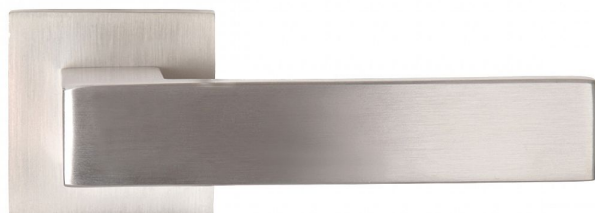

# GAIA-S rozetové kování nerez IN

» DVERNÉ KOVANIA » INTERIÉROVÉ » Rozetové hranaté

Dodávateľské číslo	BN5611HE10
Značka	COBRA
Kód produktu	MP03608-5605

Designový purismus v prvotriednom prevedení - dverňové kovanie GAIA-S predstavuje estetickú čistotu ukrytú v jednoduchých tvaroch. Exkluzívne prevedenie zaisťuje, že navzdory priamym liniám a pravým úhľom vás nebudú trápiť ostré hrany, každý dotek s klikou bude hladivý a vlídny. Minimalizmus zkrátka nemusí byť nutne neosobný. Kovanie GAIA-S je rozmérovne subtilné, díky hranatým tvarom je presto klika sebevedomá a moderná. Exkluzivitu i designový purismus podporuje voľba dvoch materiálových variant, ktoré symbolizujú modernu a priamočiaru eleganciu - voľba medzi nerezom a čiernou jistě nebude jednoduchá.

## Vlastnosti produktu:

Designové interiérové kovanie

Materiál: nerez

Výstupky pro uchycení: ANO

Rozměry rozety: 52x52 mm

Tloušťka rozety: 10 mm

Vratná pružina/mechanismus: ANO

Součástí balení spojovací materiál pro uchycení dverňového kování

Spojovací materiál pro tloušťku dveří 40-50 mm

WC set součástí balení

Dostupnosť na hlavnom sklade: u dodávateľa  
Dostupné množstvo u dodávateľa: 2,00