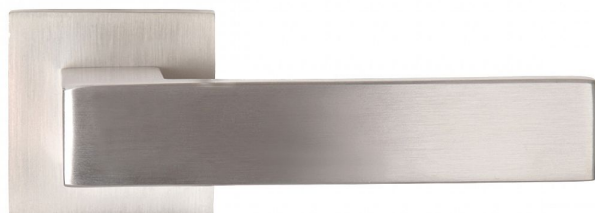

# GAIA-S vložka IN

» DVERNÉ KOVANIA » INTERIÉROVÉ » Rozetové hranaté

Dodávateľské číslo	BN5611HE20
EAN	8590370417994
Značka	COBRA
Kód produktu	03608-5610

Designový purismus v prvotriednom prevedení - dverň kováni GAIA-S predstavuje estetickú čistotu ukrytú v jednoduchých tvaroch. Exkluzívne prevedenie zaisťuje, že navzdory priamym liniám a pravým úhlom vás nebudú trápiť ostré hrany, každý dotek s klikou bude hladivý a vládny. Minimalismus zkrátka nemusí byť nutne neosobný. Kování GAIA-S je rozměrově subtilní, díky hranatým tvarům je přesto klika sebevědomá a moderní. Exkluzivitu i designový purismus podporuje volba dvou materiálových variant, které symbolizují modernu a přímočarou eleganci - volba mezi nerezem a černu jistě nebude jednoduchá.

#### Vlastnosti produktu:

Designové interiérové kováni

Materiál: nerez

Výstupky pro uchycení: ANO

Rozměry rozety: 52x52 mm

Tloušťka rozety: 10 mm

Vratná pružina/mechanismus: ANO

Součástí balení spojovací materiál pro uchycení dverň kováni

#### **Parametry**

Značka	COBRA
Farba	Nerez mat, F9 imitace nerez