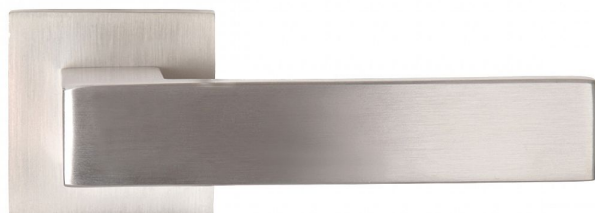

GAIA-S vložka IN

» DVERNÉ KOVANIA » INTERIÉROVÉ » Rozetové hranaté

Dodávateľské číslo	BN5611HE20
EAN	8590370417994
Značka	COBRA
Kód produktu	03608-5610

Designový purismus v prvotriednom prevedení - dverň kováni GAIA-S predstavuje estetickú čistotu ukrytú v jednoduchých tvaroch. Exkluzívne prevedenie zaisťuje, že navzdory priamym liniám a pravým úhlom vás nebudú trápiť ostré hrany, každý dotek s klikou bude hladivý a vládny. Minimalismus zkrátka nemusí byť nutne neosobný. Kování GAIA-S je rozměrově subtilní, díky hranatým tvarům je přesto klika sebevědomá a moderní. Exkluzivitu i designový purismus podporuje volba dvou materiálových variant, které symbolizují modernu a přímočarou eleganci - volba mezi nerezem a černu jistě nebude jednoduchá.

Vlastnosti produktu:

Designové interiérové kováni

Materiál: nerez

Výstupky pro uchycení: ANO

Rozměry rozety: 52x52 mm

Tloušťka rozety: 10 mm

Vratná pružina/mechanismus: ANO

Součástí balení spojovací materiál pro uchycení dverň kováni

Spojovací materiál pro tloušťku dverí 40-50 mm

Dostupnosť na hlavnom sklade:

u dodávateľa

Parametry

Značka	COBRA
Farba	Nerez mat, F9 imitace nerez