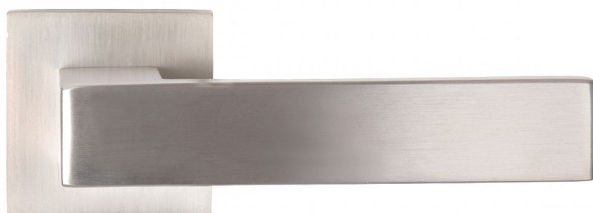

GAIA-S WC IN

» DVERNÉ KOVANIA » INTERIÉROVÉ » Rozetové hranaté

Dodávateľské číslo	BN5611HE30
EAN	8590370418007
Značka	COBRA
Kód produktu	03608-5615

Designový purismus v prvotriednom provedení - dverňi kování GAIA-S predstavuje estetickú čistotu ukrytú v jednoduchých tvaroch. Exkluzívne provedení zaisťuje, že navzdory priamym liniám a pravým úhlom vás nebudou trápiť ostré hrany, každý dotek s klikou bude hladivý a vládny. Minimalismus zkrátka nemusí byť nutne neosobný. Kování GAIA-S je rozměrově subtilní, díky hranatým tvarům je přesto klika sebevědomá a moderní. Exkluzivitu i designový purismus podporuje volba dvou materiálových variant, které symbolizují modernu a přímočarou eleganci - volba mezi nerezem a černu jistě nebude jednoduchá.

Vlastnosti produktu:

Designové interiérové kování

Materiál: nerez

Výstupky pro uchycení: ANO

Rozměry rozety: 52x52 mm

Tloušťka rozety: 10 mm

Vratná pružina/mechanismus: ANO

Součástí balení spojovací materiál pro uchycení dverňi kování

Spojovací materiál pro tloušťku dverí 40-50 mm
WC set součástí balení

Dostupnosť na hlavnom sklade: u dodávateľa

Dostupné množstvo u dodávateľa: 1,00 sd

Parametry

Značka	COBRA
Farba	Nerez mat, F9 imitace nerez