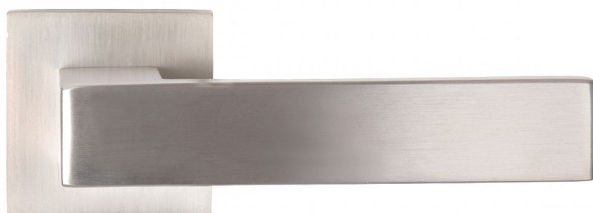

GAIA-S WC IN

» DVERNÉ KOVANIA » INTERIÉROVÉ » Rozetové hranaté

Dodávateľské číslo	BN5611HE30
EAN	8590370418007
Značka	COBRA
Kód produktu	03608-5615

Designový purismus v prvotriednom prevedení - dverň kováni GAIA-S predstavuje estetickú čistotu ukrytú v jednoduchých tvaroch. Exkluzívne prevedenie zaisťuje, že navzdory priamym liniám a pravým úhlom vás nebudú trápiť ostré hrany, každý dotek s klikou bude hladivý a vládny. Minimalismus zkrátka nemusí byť nutne neosobný. Kování GAIA-S je rozměrově subtilní, díky hranatým tvarům je přesto klika sebevědomá a moderní. Exkluzivitu i designový purismus podporuje volba dvou materiálových variant, které symbolizují modernu a přímočarou eleganci - volba mezi nerezem a černu jistě nebude jednoduchá.

Vlastnosti produktu:

Designové interiérové kováni

Materiál: nerez

Výstupky pro uchycení: ANO

Rozměry rozety: 52x52 mm

Tloušťka rozety: 10 mm

Vratná pružina/mechanismus: ANO

Součástí balení spojovací materiál pro uchycení dverň kováni

Spojovací materiál pro tloušťku dverí 40-50 mm
WC set součástí balení

Dostupnosť na hlavnom sklade: u dodávateľa

Dostupné množstvo u dodávateľa: 1,00 sd

Parametry

Značka	COBRA
Farba	Nerez mat, F9 imitace nerez