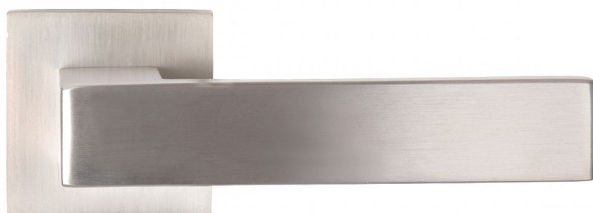

GAIA-S WC IN

» DVERNÉ KOVANIA » INTERIÉROVÉ » Rozetové hranaté

Dodávateľské číslo	BN5611HE30
EAN	8590370418007
Značka	COBRA
Kód produktu	03608-5615

Designový purismus v prvotriednom provedení - dverní kování GAIA-S predstavuje estetickú čistotu ukrytú v jednoduchých tvaroch. Exkluzívne provedení zaisťuje, že navzdory priamym liniám a pravým úhlom vás nebudú trápiť ostré hrany, každý dotek s klikou bude hladivý a vládny. Minimalismus zkrátka nemusí byť nutne neosobný. Kování GAIA-S je rozměrově subtilní, díky hranatým tvarům je přesto klika sebevědomá a moderní. Exkluzivitu i designový purismus podporuje volba dvou materiálových variant, které symbolizují modernu a přímočarou eleganci - volba mezi nerezem a černu jistě nebude jednoduchá.

Vlastnosti produktu:

Designové interiérové kování

Materiál: nerez

Výstupky pro uchycení: ANO

Rozměry rozety: 52x52 mm

Tloušťka rozety: 10 mm

Vratná pružina/mechanismus: ANO

Součástí balení spojovací materiál pro uchycení dverního kování

Spojovací materiál pro tloušťku dveří 40-50 mm

WC set součástí balení

Dostupnosť na hlavnom sklade:

u dodávateľa

Parametry

Značka	COBRA
Farba	Nerez mat, F9 imitace nerez