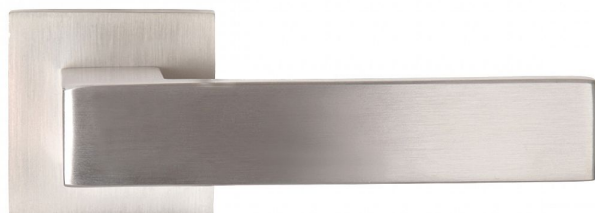

GAIA-S WC IN

» DVERNÉ KOVANIA » INTERIÉROVÉ » Rozetové hranaté

Dodávateľské číslo	BN5611HE30
EAN	8590370418007
Značka	COBRA
Kód produktu	03608-5615

Designový purismus v prvotriednom provedení - dverní kování GAIA-S predstavuje estetickú čistotu ukrytú v jednoduchých tvaroch. Exkluzívne provedení zaisťuje, že navzdory priamym liniám a pravým úhlom vás nebudú trápiť ostré hrany, každý dotek s klikou bude hladivý a vlídny. Minimalismus zkrátka nemusí byť nutne neosobný. Kování GAIA-S je rozměrově subtilní, díky hranatým tvarům je přesto klika sebevědomá a moderní. Exkluzivitu i designový purismus podporuje volba dvou materiálových variant, které symbolizují modernu a přímočarou eleganci - volba mezi nerezem a černu jistě nebude jednoduchá.

Vlastnosti produktu:

Designové interiérové kování

Materiál: nerez

Výstupky pro uchycení: ANO

Rozměry rozety: 52x52 mm

Tloušťka rozety: 10 mm

Vratná pružina/mechanismus: ANO

Součástí balení spojovací materiál pro uchycení dverního kování

Spojovací materiál pro tloušťku dverí 40-50 mm

WC set součástí balení

Dostupnosť na hlavnom sklade:

u dodávateľa

Parametry

Značka	COBRA
Farba	Nerez mat, F9 imitace nerez