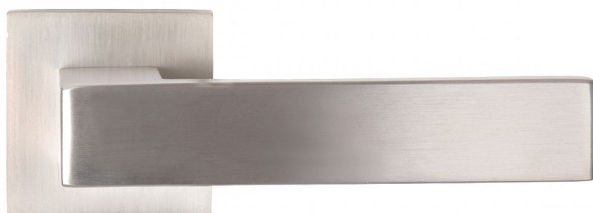

# GAIA-S WC IN

» DVERNÉ KOVANIA » INTERIÉROVÉ » Rozetové hranaté

Dodávateľské číslo	BN5611HE30
EAN	8590370418007
Značka	COBRA
Kód produktu	03608-5615

Designový purismus v prvotriednom provedení - dverní kování GAIA-S predstavuje estetickú čistotu ukrytú v jednoduchých tvaroch. Exkluzívne provedení zaisťuje, že navzdory priamym liniám a pravým úhlom vás nebudú trápiť ostré hrany, každý dotek s klikou bude hladivý a vládny. Minimalismus zkrátka nemusí byť nutne neosobný. Kování GAIA-S je rozměrově subtilní, díky hranatým tvarům je přesto klika sebevědomá a moderní. Exkluzivitu i designový purismus podporuje volba dvou materiálových variant, které symbolizují modernu a přímočarou eleganci - volba mezi nerezem a černu jistě nebude jednoduchá.

#### Vlastnosti produktu:

Designové interiérové kování

Materiál: nerez

Výstupky pro uchycení: ANO

Rozměry rozety: 52x52 mm

Tloušťka rozety: 10 mm

Vratná pružina/mechanismus: ANO

Součástí balení spojovací materiál pro uchycení dverního kování

Spojovací materiál pro tloušťku dverí 40-50 mm  
WC set součástí balení

Dostupnosť na hlavnom sklade:

u dodávateľa

#### **Parametry**

Značka	COBRA
Farba	Nerez mat, F9 imitace nerez