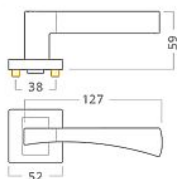

Gazela RHR vložka chróm/efekt nerez

» DVERNÉ KOVANIA » INTERIÉROVÉ » Rozetové hranaté

Dodávateľské číslo	ALIB0319
EAN	8591912109667
Značka	AC-T
Kód produktu	03705-6560

Nový design interiérového kování s geometrickou, mírně projmutou klikou a robustní litou konstrukcí rozety s trny proti pootočení a vratnou pružinou. Kombinovaný povrch: chrom/efekt nerez.