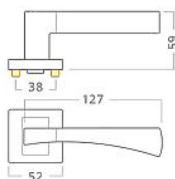

Gazela RHR vložka chróm/efekt nerez

» DVERNÉ KOVANIA » INTERIÉROVÉ » Rozetové hranaté

Dodávateľské číslo	ALIB0319
EAN	8591912109667
Značka	AC-T
Kód produktu	03705-6560

Nový design interiérového kování s geometrickou, mírně projmutou klikou a robustní litou konstrukcí rozety s trny proti pootočení a vratnou pružinou. Kombinovaný povrch: chrom/efekt nerez.