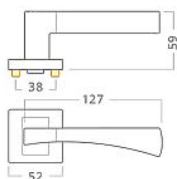

# Gazela RHR vložka chróm/efekt nerez

» DVERNÉ KOVANIA » INTERIÉROVÉ » Rozetové hranaté

Dodávateľské číslo	ALIB0319
EAN	8591912109667
Značka	AC-T
Kód produktu	03705-6560

Nový design interiérového kování s geometrickou, mírně projmutou klikou a robustní litou konstrukcí rozety s trny proti pootočení a vratnou pružinou. Kombinovaný povrch: chrom/efekt nerez.