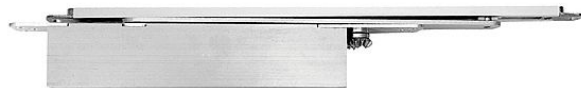

# GEZE BOXER telo sila 2-4 099728

» DVERNÉ KOVANIA » ZATVÁRAČE » zatvárače

Dodávateľské číslo	099728
Značka	GEZE
Kód produktu	06340-1650
Balení	1 Ks

Samozavírač GEZE Boxer je celý zabudovaný v křídle dveří, kluzná vodicí lišta je tedy viditelná pouze při otevření dveří. Systém použitelný pro jedno i dvoukřídlové dveře nabízí variabilní nastavení v zabudovaném stavu.

- Použitelné pro pravé a levé dveře s dorazem bez přestavení
- Velikost zavírače 2-4 pro vnitřní dveře do šířky křídla 1100 mm a hmotnosti křídla 130 kg
- Velikost zavírače 2-4 2V s nezávislým ventilem koncového dorazu. Díky tomu je možné zvýšení nebo snížení rychlosti koncového dorazu (funkce koncového brzdění).
- Velikost zavírače 3-6 pro vnitřní a vnější dveře do šířky křídla 1400 mm a hmotnosti křídla 180 kg
- Tloušťka dveřního křídla od 40 mm pro velikost 2-4, od 50 mm pro velikost 3-6
- Pro ochranné protipožární dveře s odpovídajícím dokladem o způsobilosti