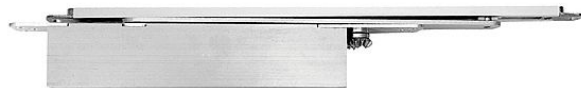

GEZE BOXER telo sila 2-4 099728

» DVERNÉ KOVANIA » ZATVÁRAČE » zatvárače

Dodávateľské číslo	099728
Značka	GEZE
Kód produktu	06340-1650
Balení	1 Ks

Samozavírač GEZE Boxer je celý zabudovaný v křídle dveří, kluzná vodicí lišta je tedy viditelná pouze při otevření dveří. Systém použitelný pro jedno i dvoukřídlové dveře nabízí variabilní nastavení v zabudovaném stavu.

- Použitelné pro pravé a levé dveře s dorazem bez přestavení
- Velikost zavírače 2-4 pro vnitřní dveře do šířky křídla 1100 mm a hmotnosti křídla 130 kg
- Velikost zavírače 2-4 2V s nezávislým ventilem koncového dorazu. Díky tomu je možné zvýšení nebo snížení rychlosti koncového dorazu (funkce koncového brzdění).
- Velikost zavírače 3-6 pro vnitřní a vnější dveře do šířky křídla 1400 mm a hmotnosti křídla 180 kg
- Tloušťka dveřního křídla od 40 mm pro velikost 2-4, od 50 mm pro velikost 3-6
- Pro ochranné protipožární dveře s odpovídajícím dokladem o způsobilosti