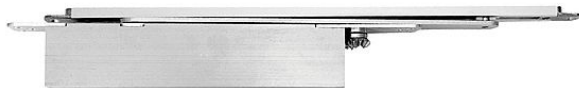

GEZE BOXER telo sila 2-4 099728

» DVERNÉ KOVANIA » ZATVÁRAČE » zatvárače

Dodávateľské číslo	099728
Značka	GEZE
Kód produktu	06340-1650
Balení	1 Ks

Samozavírač GEZE Boxer je celý zabudovaný v křídle dveří, kluzná vodicí lišta je tedy viditelná pouze při otevření dveří. Systém použitelný pro jedno i dvoukřídlové dveře nabízí variabilní nastavení v zabudovaném stavu.

- Použitelné pro pravé a levé dveře s dorazem bez přestavení
- Velikost zavírače 2-4 pro vnitřní dveře do šířky křídla 1100 mm a hmotnosti křídla 130 kg
- Velikost zavírače 2-4 2V s nezávislým ventilem koncového dorazu. Díky tomu je možné zvýšení nebo snížení rychlosti koncového dorazu (funkce koncového brzdění).
- Velikost zavírače 3-6 pro vnitřní a vnější dveře do šířky křídla 1400 mm a hmotnosti křídla 180 kg
- Tloušťka dveřního křídla od 40 mm pro velikost 2-4, od 50 mm pro velikost 3-6
- Pro ochranné protipožární dveře s odpovídajícím dokladem o způsobilosti