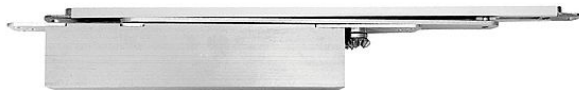

# GEZE BOXER telo sila 3-6 099735

» DVERNÉ KOVANIA » ZATVÁRAČE » zatvárače

Dodávateľské číslo	099735
Značka	GEZE
Kód produktu	06340-1655
Balení	1 Ks

Samozavírač GEZE Boxer je celý zabudovaný v křídle dveří, kluzná vodicí lišta je tedy viditelná pouze při otevření dveří. Systém použitelný pro jedno i dvoukřídlové dveře nabízí variabilní nastavení v zabudovaném stavu.

- Použitelné pro pravé a levé dveře s dorazem bez přestavení
- Velikost zavírače 2-4 pro vnitřní dveře do šířky křídla 1100 mm a hmotnosti křídla 130 kg
- Velikost zavírače 2-4 2V s nezávislým ventilem koncového dorazu. Díky tomu je možné zvýšení nebo snížení rychlosti koncového dorazu (funkce koncového brzdění).
- Velikost zavírače 3-6 pro vnitřní a vnější dveře do šířky křídla 1400 mm a hmotnosti křídla 180 kg
- Tloušťka dveřního křídla od 40 mm pro velikost 2-4, od 50 mm pro velikost 3-6
- Pro ochranné protipožární dveře s odpovídajícím dokladem o způsobilosti