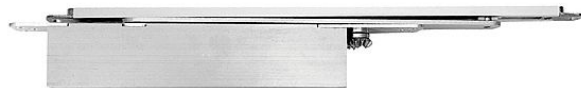

# GEZE BOXER telo sila 3-6 099735

» DVERNÉ KOVANIA » ZATVÁRAČE » zatvárače

Dodávateľské číslo	099735
Značka	GEZE
Kód produktu	06340-1655
Balení	1 Ks

Samozavírač GEZE Boxer je celý zabudovaný v křídle dveří, kluzná vodicí lišta je tedy viditelná pouze při otevření dveří. Systém použitelný pro jedno i dvoukřídlové dveře nabízí variabilní nastavení v zabudovaném stavu.

- Použitelné pro pravé a levé dveře s dorazem bez přestavení
- Velikost zavírače 2-4 pro vnitřní dveře do šířky křídla 1100 mm a hmotnosti křídla 130 kg
- Velikost zavírače 2-4 2V s nezávislým ventilem koncového dorazu. Díky tomu je možné zvýšení nebo snížení rychlosti koncového dorazu (funkce koncového brzdění).
- Velikost zavírače 3-6 pro vnitřní a vnější dveře do šířky křídla 1400 mm a hmotnosti křídla 180 kg
- Tloušťka dveřního křídla od 40 mm pro velikost 2-4, od 50 mm pro velikost 3-6
- Pro ochranné protipožární dveře s odpovídajícím dokladem o způsobilosti