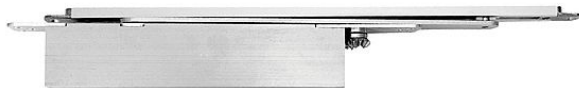

# GEZE BOXER telo sila 3-6 099735

» DVERNÉ KOVANIA » ZATVÁRAČE » zatvárače

Dodávateľské číslo	099735
Značka	GEZE
Kód produktu	06340-1655
Balení	1 Ks

Samozavírač GEZE Boxer je celý zabudovaný v křídle dveří, kluzná vodicí lišta je tedy viditelná pouze při otevření dveří. Systém použitelný pro jedno i dvoukřídlové dveře nabízí variabilní nastavení v zabudovaném stavu.

- Použitelné pro pravé a levé dveře s dorazem bez přestavení
- Velikost zavírače 2-4 pro vnitřní dveře do šířky křídla 1100 mm a hmotnosti křídla 130 kg
- Velikost zavírače 2-4 2V s nezávislým ventilem koncového dorazu. Díky tomu je možné zvýšení nebo snížení rychlosti koncového dorazu (funkce koncového brzdění).
- Velikost zavírače 3-6 pro vnitřní a vnější dveře do šířky křídla 1400 mm a hmotnosti křídla 180 kg
- Tloušťka dveřního křídla od 40 mm pro velikost 2-4, od 50 mm pro velikost 3-6
- Pro ochranné protipožární dveře s odpovídajícím dokladem o způsobilosti