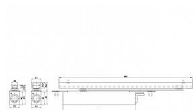

# GEZE BOXER telo sila 3-6 099735

» DVERNÉ KOVANIA » ZATVÁRAČE » zatvárače

Dodávateľské číslo	099735
Značka	GEZE
Kód produktu	06340-1655
Balení	1 Ks

Samozavírač GEZE Boxer je celý zabudovaný v křídle dveří, kluzná vodicí lišta je tedy viditelná pouze při otevření dveří. Systém použitelný pro jedno i dvoukřídlové dveře nabízí variabilní nastavení v zabudovaném stavu.

- Použitelné pro pravé a levé dveře s dorazem bez přestavení
- Velikost zavírače 2-4 pro vnitřní dveře do šířky křídla 1100 mm a hmotnosti křídla 130 kg
- Velikost zavírače 2-4 2V s nezávislým ventilem koncového dorazu. Díky tomu je možné zvýšení nebo snížení rychlosti koncového dorazu (funkce koncového brzdění).
- Velikost zavírače 3-6 pro vnitřní a vnější dveře do šířky křídla 1400 mm a hmotnosti křídla 180 kg
- Tloušťka dveřního křídla od 40 mm pro velikost 2-4, od 50 mm pro velikost 3-6
- Pro ochranné protipožární dveře s odpovídajícím dokladem o způsobilosti