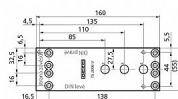

GEZE podložka TS2000 pre NV 126234

» DVERNÉ KOVANIA » ZATVÁRAČE » Príslušenstvo

Dodávateľské číslo	1026234
Značka	GEZE
Kód produktu	06340-1150
Balení	1 Ks

Montážní deska pro samozavírač GEZE TS 2000
Doporučené příslušenství pro snadnější montáž
Omezuje vytržení samozavírače při chybné manipulaci se dveřmi
Tloušťka 5 mm
Výrobce doporučuje použít při montáži na protipožární dveře