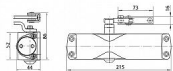

GEZE TS 1000 dverný zatvárač

» DVERNÉ KOVANIA » ZATVÁRAČE » zatvárače

Kód produktu

MP06340-0020

GEZE TS 1000 C je ramenný horní zavírač (samozavírač) pro jednokřídlé dveře. Zavírač je určený pro dveřní křídlo o max. šířce 850 mm a max. hmotnosti 45 kg. Umožňuje montáž na stranu pantů i na stranu opačnou. Nerozlišuje pravé a levé dveře.

Samozavírač je nevhodný pro vstupní dveře.
Základní informace

Rozměry těla: 245 x 52 x 44 (d x v x h)
Nastavitelná síla zavírání vel. 2-3 dle EN 1154
Nastavitelná rychlost zavírání
Nastavitelný koncový doklap
Účinnost zavírání od 180°

Varianty

Bez aretace
S aretací nastavitelnou v rozsahu 75°-150°

Základní barvy

Stříbrná (EV1)
Tmavě hnědá (tmavý bronz)
Bílá (RAL 9016)

Dodávka standardně obsahuje

Obrázkový montážní návod
Vrtací šablonu
Montážní šrouby pro kov i dřevo

Technická data

Síla zavírání : velikost 2-3 dle normy EN 1154
Šířka křídla : do 850 mm
Hmotnost křídla : max. 45 kg
Délka : 245 mm
Šířka : 52 mm
Hloubka : 44 mm
Účinnost zavírání : od 180°

Dostupnost na hlavním sklade: u dodávatele
na cestě 1,00 ks
Dostupné množství u dodávatele: momentálně nedostupné