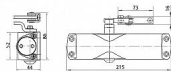

GEZE TS 1000 dverný zatvárač

» DVERNÉ KOVANIA » ZATVÁRAČE » zatvárače

Kód produktu

MP06340-0020

GEZE TS 1000 C je ramenný horní zavírač (samozavírač) pro jednokřídlé dveře. Zavírač je určený pro dveřní křídlo o max. šířce 850 mm a max. hmotnosti 45 kg. Umožňuje montáž na stranu pantů i na stranu opačnou. Nerozlišuje pravé a levé dveře.

Samozavírač je nevhodný pro vstupní dveře.
Základní informace

Rozměry těla: 245 x 52 x 44 (d x v x h)
Nastavitelná síla zavírání vel. 2-3 dle EN 1154
Nastavitelná rychlost zavírání
Nastavitelný koncový doklap
Účinnost zavírání od 180°

Varianty

Bez aretace
S aretací nastavitelnou v rozsahu 75°-150°

Základní barvy

Stříbrná (EV1)
Tmavě hnědá (tmavý bronz)
Bílá (RAL 9016)

Dodávka standardně obsahuje

Obrázkový montážní návod
Vrtací šablonu
Montážní šrouby pro kov i dřevo

Technická data

Síla zavírání : velikost 2-3 dle normy EN 1154
Šířka křídla : do 850 mm
Hmotnost křídla : max. 45 kg
Délka : 245 mm
Šířka : 52 mm
Hloubka : 44 mm
Účinnost zavírání : od 180°

Dostupnost na hlavním sklade: u dodávatele
na cestě 1,00 ks
Dostupné množství u dodávatele: momentálně nedostupné