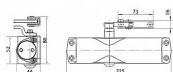

GEZE TS 1000 dverný zatvárač

» DVERNÉ KOVANIA » ZATVÁRAČE » zatvárače

Kód produktu

MP06340-0020

GEZE TS 1000 C je ramenný horní zavírač (samozavírač) pro jednokřídlé dveře. Zavírač je určený pro dveřní křídlo o max. šířce 850 mm a max. hmotnosti 45 kg. Umožňuje montáž na stranu pantů i na stranu opačnou. Nerozlišuje pravé a levé dveře.

Samozavírač je nevhodný pro vstupní dveře.
Základní informace

Rozměry těla: 245 x 52 x 44 (d x v x h)
Nastavitelná síla zavírání vel. 2-3 dle EN 1154
Nastavitelná rychlost zavírání
Nastavitelný koncový doklap
Účinnost zavírání od 180°

Varianty

Bez aretace
S aretací nastavitelnou v rozsahu 75°-150°

Základní barvy

Stříbrná (EV1)
Tmavě hnědá (tmavý bronz)
Bílá (RAL 9016)

Dodávka standardně obsahuje

Obrázkový montážní návod
Vrtací šablonu
Montážní šrouby pro kov i dřevo

Technická data

Síla zavírání : velikost 2-3 dle normy EN 1154
Šířka křídla : do 850 mm
Hmotnost křídla : max. 45 kg
Délka : 245 mm
Šířka : 52 mm
Hloubka : 44 mm
Účinnost zavírání : od 180°

Dostupnost na hlavním sklade: u dodávatele
na cestě 1,00 ks
Dostupné množství u dodávatele: momentálně nedostupné