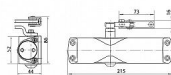

GEZE TS 1000 s ramienkom biely 101767

» DVERNÉ KOVANIA » ZATVÁRAČE » zatvárače

Dodávateľské číslo	101767
Značka	GEZE
Kód produktu	06340-0021
Balení	1 Ks

GEZE TS 1000 C je ramenný horný zavírač (samozavírač) pro jednokřídlé dveře. Zavírač je určený pro dveřní křídlo o max. šířce 850 mm a max. hmotnosti 45 kg. Umožňuje montáž na stranu pantů i na stranu opačnou. Nerozlišuje pravé a levé dveře.

Samozavírač je nevhodný pro vstupní dveře.
Základní informace

Rozměry těla: 245 x 52 x 44 (d x v x h)
Nastavitelná síla zavírání vel. 2-3 dle EN 1154
Nastavitelná rychlost zavírání
Nastavitelný koncový doklap
Účinnost zavírání od 180°

Varianty

Bez aretace
S aretací nastavitelnou v rozsahu 75°-150°

Základní barvy

Stříbrná (EV1)
Tmavě hnědá (tmavý bronz)
Bílá (RAL 9016)

Dodávka standardně obsahuje

Obrázkový montážní návod
Vrtací šablonu
Montážní šrouby pro kov i dřevo

Technická data

Síla zavírání : velikost 2-3 dle normy EN 1154
Šířka křídla : do 850 mm
Hmotnost křídla : max. 45 kg
Délka : 245 mm
Šířka : 52 mm
Hloubka : 44 mm
Účinnost zavírání : od 180°