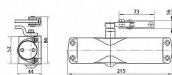

GEZE TS 1000 s ramienkom hnedy 101766

» DVERNÉ KOVANIA » ZATVÁRAČE » zatvárače

Dodávateľské číslo	101766
Značka	GEZE
Kód produktu	06340-0022
Balení	1 Ks

GEZE TS 1000 C je ramenný horný zavírač (samozavírač) pro jednokřídlé dveře. Zavírač je určený pro dveřní křídlo o max. šířce 850 mm a max. hmotnosti 45 kg. Umožňuje montáž na stranu pantů i na stranu opačnou. Nerozlišuje pravé a levé dveře.

Samozavírač je nevhodný pro vstupní dveře.
Základní informace

Rozměry těla: 245 x 52 x 44 (d x v x h)
Nastavitelná síla zavírání vel. 2-3 dle EN 1154
Nastavitelná rychlost zavírání
Nastavitelný koncový doklap
Účinnost zavírání od 180°

Varianty

Bez aretace
S aretací nastavitelnou v rozsahu 75°-150°

Základní barvy

Stříbrná (EV1)
Tmavě hnědá (tmavý bronz)
Bílá (RAL 9016)

Dodávka standardně obsahuje

Obrázkový montážní návod
Vrtací šablonu
Montážní šrouby pro kov i dřevo

Technická data

Síla zavírání : velikost 2-3 dle normy EN 1154
Šířka křídla : do 850 mm
Hmotnost křídla : max. 45 kg
Délka : 245 mm
Šířka : 52 mm
Hloubka : 44 mm
Účinnost zavírání : od 180°