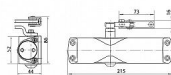

GEZE TS 1000 s ramienkom strieborný 101765

» DVERNÉ KOVANIA » ZATVÁRAČE » zatvárače

Dodávateľské číslo	101765
Značka	GEZE
Kód produktu	06340-0020
Balení	1 Ks

GEZE TS 1000 C je ramenný horný zavírač (samozavírač) pro jednokřídlé dveře. Zavírač je určený pro dveřní křídlo o max. šířce 850 mm a max. hmotnosti 45 kg. Umožňuje montáž na stranu pantů i na stranu opačnou. Nerozlišuje pravé a levé dveře.

Samozavírač je nevhodný pro vstupní dveře.
Základní informace

Rozměry těla: 245 x 52 x 44 (d x v x h)
Nastavitelná síla zavírání vel. 2-3 dle EN 1154
Nastavitelná rychlost zavírání
Nastavitelný koncový doklap
Účinnost zavírání od 180°

Varianty

Bez aretace
S aretací nastavitelnou v rozsahu 75°-150°

Základní barvy

Stříbrná (EV1)
Tmavě hnědá (tmavý bronz)
Bílá (RAL 9016)

Dodávka standardně obsahuje

Obrázkový montážní návod
Vrtací šablonu
Montážní šrouby pro kov i dřevo

Technická data

Síla zavírání : velikost 2-3 dle normy EN 1154
Šířka křídla : do 850 mm
Hmotnost křídla : max. 45 kg
Délka : 245 mm
Šířka : 52 mm
Hloubka : 44 mm
Účinnost zavírání : od 180°