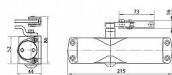

GEZE TS 1000 s ramienkom strieborný 101765

» DVERNÉ KOVANIA » ZATVÁRAČE » zatvárače

Dodávateľské číslo	101765
Značka	GEZE
Kód produktu	06340-0020
Balení	1 Ks

GEZE TS 1000 C je ramenný horný zavírač (samozavírač) pro jednokřídlé dveře. Zavírač je určený pro dveřní křídlo o max. šířce 850 mm a max. hmotnosti 45 kg. Umožňuje montáž na stranu pantů i na stranu opačnou. Nerozlišuje pravé a levé dveře.

Samozavírač je nevhodný pro vstupní dveře.
Základní informace

Rozměry těla: 245 x 52 x 44 (d x v x h)
Nastavitelná síla zavírání vel. 2-3 dle EN 1154
Nastavitelná rychlost zavírání
Nastavitelný koncový doklap
Účinnost zavírání od 180°

Varianty

Bez aretace
S aretací nastavitelnou v rozsahu 75°-150°

Základní barvy

Stříbrná (EV1)
Tmavě hnědá (tmavý bronz)
Bílá (RAL 9016)

Dodávka standardně obsahuje

Obrázkový montážní návod
Vrtací šablonu
Montážní šrouby pro kov i dřevo

Technická data

Síla zavírání : velikost 2-3 dle normy EN 1154
Šířka křídla : do 850 mm
Hmotnost křídla : max. 45 kg
Délka : 245 mm
Šířka : 52 mm
Hloubka : 44 mm
Účinnost zavírání : od 180°