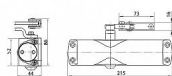

GEZE TS 1000 zatvárač s ramienkom strieborné s aretáciou 101771

» DVERNÉ KOVANIA » ZATVÁRAČE » zatvárače

Dodávateľské číslo	101771
Značka	GEZE
Kód produktu	06340-0040
Balení	1 Ks

GEZE TS 1000 C je ramenový horní zavírač (samozavírač) pro jednokřídlé dveře. Zavírač je určený pro dveřní křídlo o max. šířce 850 mm a max. hmotnosti 45 kg. Umožňuje montáž na stranu pantů i na stranu opačnou. Nerozlišuje pravé a levé dveře.

Samozavírač je nevhodný pro vstupní dveře.

Základní informace

Rozměry těla: 245 x 52 x 44 (d x v x h)
Nastavitelná síla zavírání vel. 2-3 dle EN 1154
Nastavitelná rychlost zavírání
Nastavitelný koncový doklap
Účinnost zavírání od 180°

S aretací nastavitelnou v rozsahu 75°-150°

Dostupnost na hlavnem sklade: u dodávateľa
Dostupné množstvo u dodávateľa: sklad dodávateľa

Parametry

Značka	GEZE