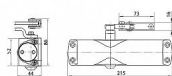

GEZE TS 1000 zatvárač s ramienkom strieborné s aretáciou 101771

» DVERNÉ KOVANIA » ZATVÁRAČE » zatvárače

Dodávateľské číslo	101771
Značka	GEZE
Kód produktu	06340-0040
Balení	1 Ks

GEZE TS 1000 C je ramenový horní zavírač (samozavírač) pro jednokřídlé dveře. Zavírač je určený pro dveřní křídlo o max. šířce 850 mm a max. hmotnosti 45 kg. Umožňuje montáž na stranu pantů i na stranu opačnou. Nerozlišuje pravé a levé dveře.

Samozavírač je nevhodný pro vstupní dveře.

Základní informace

Rozměry těla: 245 x 52 x 44 (d x v x h)
Nastavitelná síla zavírání vel. 2-3 dle EN 1154
Nastavitelná rychlost zavírání
Nastavitelný koncový doklap
Účinnost zavírání od 180°

S aretací nastavitelnou v rozsahu 75°-150°

Dostupnost na hlavním sklade: u dodávatele
Dostupné množství u dodávatele: sklad dodávatele

Parametry

Značka	GEZE
--------	------