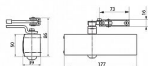

GEZE TS 1500 telo strieborné bez ramienka 101792

» DVERNÉ KOVANIA » ZATVÁRAČE » zatvárače

Dodávateľské číslo	101792
Značka	GEZE
Kód produktu	06340-0060
Balení	1 Ks

Zavírač dverí (Samozavírač) GEZE TS 1500
Zavírač GEZE TS 1500 G

Zavírač GEZE TS 1500 G
Technické schéma zavírače TS 1500

Zavírače GEZE s horní montáží pro jednokřídlé dveře se připevňují na dveřní křídlo a zárubeň.

GEZE TS 1500 je ramenný horní zavírač pro jednokřídlé dveře. Zavírač je určený pro dveřní křídlo o max. šířce 1000 mm a max. hmotnosti 65 kg.

Umožňuje montáž na stranu pantů i na stranu opačnou.

Nerozlišuje pravé a levé dveře.

Nevhodný pro vstupní dveře.

Základní informace

Rozměry těla: 177 x 50 x 39 (d x v x h)

Nastavitelná síla zavírání vel. 3-4 dle EN 1154

Nastavitelná rychlost zavírání

Nastavitelný koncový doklap

Účinnost zavírání od 180°

Varianty

Bez aretace

S aretací nastavitelnou v rozsahu 75°-150°

Základní barvy

Stříbrná (EV1)

Tmavě hnědá (tmavý bronz)

Bílá (RAL 9016)

Dodávka standardně obsahuje

Obrázkový montážní návod - u těla

Vrtací šablonu - u ramena

Montážní šrouby pro kov i dřevo - u těla

Technická data

Síla zavírání : velikost 3-4 dle normy EN 1154

Šířka křídla : do 1000 mm

Hmotnost křídla : max. 65 kg

Délka : 177 mm

Šířka : 50 mm

Hloubka : 39 mm

Účinnost zavírání : od 180°