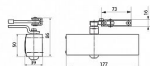

GEZE TS 1500 telo strieborné bez ramienka 101792

» DVERNÉ KOVANIA » ZATVÁRAČE » zatvárače

Dodávateľské číslo	101792
Značka	GEZE
Kód produktu	06340-0060
Balení	1 Ks

Zavírač dverí (Samozavírač) GEZE TS 1500
Zavírač GEZE TS 1500 G

Zavírač GEZE TS 1500 G
Technické schéma zavírače TS 1500

Zavírače GEZE s horní montáží pro jednokřídlé dveře se připevňují na dveřní křídlo a zárubeň.

GEZE TS 1500 je ramenný horní zavírač pro jednokřídlé dveře. Zavírač je určený pro dveřní křídlo o max. šířce 1000 mm a max. hmotnosti 65 kg.

Umožňuje montáž na stranu pantů i na stranu opačnou.

Nerozlišuje pravé a levé dveře.

Nevhodný pro vstupní dveře.

Základní informace

Rozměry těla: 177 x 50 x 39 (d x v x h)

Nastavitelná síla zavírání vel. 3-4 dle EN 1154

Nastavitelná rychlost zavírání

Nastavitelný koncový doklap

Účinnost zavírání od 180°

Varianty

Bez aretace

S aretací nastavitelnou v rozsahu 75°-150°

Základní barvy

Stříbrná (EV1)

Tmavě hnědá (tmavý bronz)

Bílá (RAL 9016)

Dodávka standardně obsahuje

Obrázkový montážní návod - u těla

Vrtací šablonu - u ramena

Montážní šrouby pro kov i dřevo - u těla

Technická data

Síla zavírání : velikost 3-4 dle normy EN 1154

Šířka křídla : do 1000 mm

Hmotnost křídla : max. 65 kg

Délka : 177 mm

Šířka : 50 mm

Hloubka : 39 mm

Účinnost zavírání : od 180°