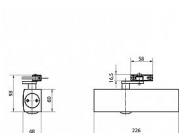

GEZE TS 2000 NV/BC biele telo bez ramienka 124946

» DVERNÉ KOVANIA » ZATVÁRAČE » zatvárače

Dodávateľské číslo	124946
Značka	GEZE
Kód produktu	06340-0120
Balení	1 Ks

GEZE TS 2000 NV je ramenný horný zavírač pro jednokřídlé dveře.

Zavírač je určený pro dveřní křídlo o max. šířce 1250 mm a max. hmotnosti 100 kg.

Umožňuje montáž na stranu pantů i stranu opačnou.

Nerozlišuje pravé a levé dveře. Použitelný pro vstupní dveře.

PROTIPOŽÁRNÍ POUZE PŘI POUŽITÍ KLASICKÉHO RAMÍNKÁ BEZ ARETACE !!!

Základní informace

Rozměry těla: 226 x 60 x 48 (d x v x h)

Nastavitelná síla zavírání vel. 2/4/5 dle EN 1154

Nastavitelná rychlost zavírání

Nastavitelný koncový doklap

Účinnost zavírání od 180°

Rameno pro přesah zárubeň / křídlo - max. 70 mm

Prodloužené rameno pro přesah zárubeň / křídlo max. 170 mm

Varianty

Bez aretace - PROTIPOŽÁRNÍ

S aretací nastavitelnou v rozsahu 75°-150° - NELZE POUŽÍT NA PROTIPOŽÁRNÍCH DVEŘÍCH

Základní barvy

Stříbrná (EV1)

Tmavě hnědá (tmavý bronz)

Bílá (RAL 9016)

Značení

BC (z anglického Back Check) u dveřních zavíračů GEZE TS 2000 znamená integrované hydraulické tlumení otevírání.

Tato funkce zabraňuje nárazu otevřených dveří do zdi či překážky při prudkém otevření, například vlivem větru, a zvyšuje tak bezpečnost a ochranu dveřní konstrukce.

Klíčové vlastnosti BC u GEZE:

Funkce: Zpomaluje dveře v konečné fázi otevírání (obvykle od cca 80°-90°).

Nastavitelnost: U modelů GEZE TS 2000 VBC nebo NV BC je tlumení nastavitelné.

Výhody: Ochrana dveří, zárubní a okolních zdí.

Zavírače s tímto označením jsou ideální pro venkovní dveře nebo dveře na chodbách, kde hrozí průvan