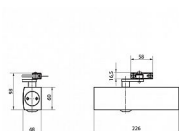

GEZE TS 2000 NV/BC biele telo bez ramienka 124946

» DVERNÉ KOVANIA » ZATVÁRAČE » zatvárače

Dodávateľské číslo	124946
Značka	GEZE
Kód produktu	06340-0120
Balení	1 Ks

GEZE TS 2000 NV je ramenný horný zavírač pro jednokřídlé dveře.

Zavírač je určený pro dveřní křídlo o max. šířce 1250 mm a max. hmotnosti 100 kg.

Umožňuje montáž na stranu pantů i stranu opačnou.

Nerozlišuje pravé a levé dveře. Použitelný pro vstupní dveře.

PROTIPOŽÁRNÍ POUZE PŘI POUŽITÍ KLASICKÉHO RAMÍNKÁ BEZ ARETACE !!!

Základní informace

Rozměry těla: 226 x 60 x 48 (d x v x h)

Nastavitelná síla zavírání vel. 2/4/5 dle EN 1154

Nastavitelná rychlost zavírání

Nastavitelný koncový doklap

Účinnost zavírání od 180°

Rameno pro přesah zárubeň / křídlo - max. 70 mm

Prodloužené rameno pro přesah zárubeň / křídlo max. 170 mm

Varianty

Bez aretace - PROTIPOŽÁRNÍ

S aretací nastavitelnou v rozsahu 75°-150° - **NELZE POUŽÍT NA PROTIPOŽÁRNÍCH DVEŘÍCH**

Základní barvy

Stříbrná (EV1)

Tmavě hnědá (tmavý bronz)

Bílá (RAL 9016)

Značení

BC (z anglického Back Check) u dveřních zavíračů GEZE TS 2000 znamená integrované hydraulické tlumení otevírání.

Tato funkce zabraňuje nárazu otevřených dveří do zdi či překážky při prudkém otevření, například vlivem větru, a zvyšuje tak bezpečnost a ochranu dveřní konstrukce.

Klíčové vlastnosti BC u GEZE:

Funkce: Zpomaluje dveře v konečné fázi otevírání (obvykle od cca 80°-90°).

Nastavitelnost: U modelů GEZE TS 2000 VBC nebo NV BC je tlumení nastavitelné.

Výhody: Ochrana dveří, zárubní a okolních zdí.

Zavírače s tímto označením jsou ideální pro venkovní dveře nebo dveře na chodbách, kde hrozí průvan