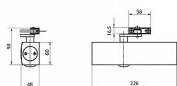

GEZE TS 2000 NV čierne telo bez ramienka 205324

» DVERNÉ KOVANIA » ZATVÁRAČE » zatvárače

Dodávateľské číslo	205324
Značka	GEZE
Kód produktu	06340-0123
Balení	1 Ks

GEZE TS 2000 NV je ramenný horný zavírač pro jednokřídlé dveře.

Zavírač je určený pro dveřní křídlo o max. šířce 1250 mm a max. hmotnosti 100 kg.

Umožňuje montáž na stranu pantů i stranu opačnou.

Nerozlišuje pravé a levé dveře. Použitelný pro vstupní dveře.

PROTIPOŽÁRNÍ POUZE PŘI POUŽITÍ KLASICKÉHO RAMÍNKÁ BEZ ARETACE !!!

Základní informace

Rozměry těla: 226 x 60 x 48 (d x v x h)

Nastavitelná síla zavírání vel. 2/4/5 dle EN 1154

Nastavitelná rychlost zavírání

Nastavitelný koncový doklap

Účinnost zavírání od 180°

Rameno pro přesah zárubeň / křídlo - max. 70 mm

Prodloužené rameno pro přesah zárubeň / křídlo max. 170 mm

Varianty

Bez aretace - PROTIPOŽÁRNÍ

S aretací nastavitelnou v rozsahu 75°-150° - **NELZE POUŽÍT NA PROTIPOŽÁRNÍCH DVEŘÍCH**

Základní barvy

Stříbrná (EV1)

Tmavě hnědá (tmavý bronz)

Bílá (RAL 9016)

Značení

BC (z anglického Back Check) u dveřních zavíračů GEZE TS 2000 znamená integrované hydraulické tlumení otevírání.

Tato funkce zabraňuje nárazu otevřených dveří do zdi či překážky při prudkém otevření, například vlivem větru, a zvyšuje tak bezpečnost a ochranu dveřní konstrukce.

Klíčové vlastnosti BC u GEZE:

Funkce: Zpomaluje dveře v konečné fázi otevírání (obvykle od cca 80°-90°).

Nastavitelnost: U modelů GEZE TS 2000 VBC nebo NV BC je tlumení nastavitelné.

Výhody: Ochrana dveří, zárubní a okolních zdí.

Zavírače s tímto označením jsou ideální pro venkovní dveře nebo dveře na chodbách, kde hrozí průvan