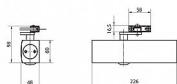

GEZE TS 2000 NV čierne telo bez ramienka 205324

» DVERNÉ KOVANIA » ZATVÁRAČE » zatvárače

Dodávateľské číslo	205324
Značka	GEZE
Kód produktu	06340-0123
Balení	1 Ks

GEZE TS 2000 NV je ramenný horný zavírač pro jednokřídlé dveře.

Zavírač je určený pro dveřní křídlo o max. šířce 1250 mm a max. hmotnosti 100 kg.

Umožňuje montáž na stranu pantů i stranu opačnou.

Nerozlišuje pravé a levé dveře. Použitelný pro vstupní dveře.

PROTIPOŽÁRNÍ POUZE PŘI POUŽITÍ KLASICKÉHO RAMÍNKÁ BEZ ARETACE !!!

Základní informace

Rozměry těla: 226 x 60 x 48 (d x v x h)

Nastavitelná síla zavírání vel. 2/4/5 dle EN 1154

Nastavitelná rychlost zavírání

Nastavitelný koncový doklap

Účinnost zavírání od 180°

Rameno pro přesah zárubeň / křídlo - max. 70 mm

Prodloužené rameno pro přesah zárubeň / křídlo max. 170 mm

Varianty

Bez aretace - PROTIPOŽÁRNÍ

S aretací nastavitelnou v rozsahu 75°-150° - **NELZE POUŽÍT NA PROTIPOŽÁRNÍCH DVEŘÍCH**

Základní barvy

Stříbrná (EV1)

Tmavě hnědá (tmavý bronz)

Bílá (RAL 9016)

Značení

BC (z anglického Back Check) u dveřních zavíračů GEZE TS 2000 znamená integrované hydraulické tlumení otevírání.

Tato funkce zabraňuje nárazu otevřených dveří do zdi či překážky při prudkém otevření, například vlivem větru, a zvyšuje tak bezpečnost a ochranu dveřní konstrukce.

Klíčové vlastnosti BC u GEZE:

Funkce: Zpomaluje dveře v konečné fázi otevírání (obvykle od cca 80°-90°).

Nastavitelnost: U modelů GEZE TS 2000 VBC nebo NV BC je tlumení nastavitelné.

Výhody: Ochrana dveří, zárubní a okolních zdí.

Zavírače s tímto označením jsou ideální pro venkovní dveře nebo dveře na chodbách, kde hrozí průvan