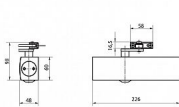

Umožňuje montáž na stranu pantů i stranu opačnou. Nerozlišuje pravé a levé dveře. Použitelný pro vstupní dveře.

PROTIPOŽÁRNÍ POUZE PŘI POUŽITÍ KLASICKÉHO RAMÍNKÁ BEZ ARETACE !!!

Základní informace

Rozměry těla: 226 x 60 x 48 (d x v x h)

Nastavitelná síla zavírání vel. 2/4/5 dle EN 1154

Nastavitelná rychlost zavírání

Nastavitelný koncový doklap

Účinnost zavírání od 180°

Rameno pro přesah zárubeň / křídlo - max. 70 mm

Prodloužené rameno pro přesah zárubeň / křídlo max. 170 mm