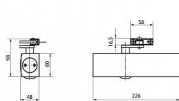

Umožňuje montáž na stranu pantů i stranu opačnou. Nerozlišuje pravé a levé dveře. Použitelný pro vstupní dveře.

PROTIPOŽÁRNÍ POUZE PŘI POUŽITÍ KLASICKÉHO RAMÍNKÁ BEZ ARETACE !!!

Základní informace

Rozměry těla: 226 x 60 x 48 (d x v x h)

Nastavitelná síla zavírání vel. 2/4/5 dle EN 1154

Nastavitelná rychlost zavírání

Nastavitelný koncový doklap

Účinnost zavírání od 180°

Rameno pro přesah zárubeň / křídlo - max. 70 mm

Prodloužené rameno pro přesah zárubeň / křídlo max. 170 mm