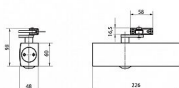

Umožňuje montáž na stranu pantů i stranu opačnou. Nerozlišuje pravé a levé dveře. Použitelný pro vstupní dveře.

**PROTIPOŽÁRNÍ POUZE PŘI POUŽITÍ KLASICKÉHO RAMÍNKÁ BEZ ARETACE !!!**

Základní informace

Rozměry těla: 226 x 60 x 48 (d x v x h)

Nastavitelná síla zavírání vel. 2/4/5 dle EN 1154

Nastavitelná rychlost zavírání

Nastavitelný koncový doklap

Účinnost zavírání od 180°

Rameno pro přesah zárubeň / křídlo - max. 70 mm

Prodloužené rameno pro přesah zárubeň / křídlo max. 170 mm