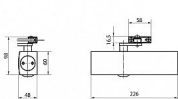

Umožňuje montáž na stranu pantů i stranu opačnou. Nerozlišuje pravé a levé dveře. Použitelný pro vstupní dveře.

PROTIPOŽÁRNÍ POUZE PŘI POUŽITÍ KLASICKÉHO RAMÍNKÁ BEZ ARETACE !!!

Základní informace

Rozměry těla: 226 x 60 x 48 (d x v x h)

Nastavitelná síla zavírání vel. 2/4/5 dle EN 1154

Nastavitelná rychlost zavírání

Nastavitelný koncový doklap

Účinnost zavírání od 180°

Rameno pro přesah zárubeň / křídlo - max. 70 mm

Prodloužené rameno pro přesah zárubeň / křídlo max. 170 mm