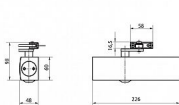

Umožňuje montáž na stranu pantů i stranu opačnou. Nerozlišuje pravé a levé dveře. Použitelný pro vstupní dveře.

PROTIPOŽÁRNÍ POUZE PŘI POUŽITÍ KLASICKÉHO RAMÍNKÁ BEZ ARETACE !!!

Základní informace

Rozměry těla: 226 x 60 x 48 (d x v x h)

Nastavitelná síla zavírání vel. 2/4/5 dle EN 1154

Nastavitelná rychlost zavírání

Nastavitelný koncový doklap

Účinnost zavírání od 180°

Rameno pro přesah zárubeň / křídlo - max. 70 mm

Prodloužené rameno pro přesah zárubeň / křídlo max. 170 mm