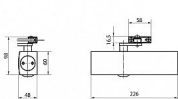

Umožňuje montáž na stranu pantů i stranu opačnou. Nerozlišuje pravé a levé dveře. Použitelný pro vstupní dveře.

**PROTIPOŽÁRNÍ POUZE PŘI POUŽITÍ KLASICKÉHO RAMÍNKÁ BEZ ARETACE !!!**

Základní informace

Rozměry těla: 226 x 60 x 48 (d x v x h)

Nastavitelná síla zavírání vel. 2/4/5 dle EN 1154

Nastavitelná rychlost zavírání

Nastavitelný koncový doklap

Účinnost zavírání od 180°

Rameno pro přesah zárubeň / křídlo - max. 70 mm

Prodloužené rameno pro přesah zárubeň / křídlo max. 170 mm