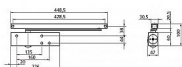

GEZE TS 3000 Antracit telo bez ramienka 90kg/110 RAL 7016 203767 34611

» DVERNÉ KOVANIA » ZATVÁRAČE » zatvárače

Dodávateľské číslo	203767
Značka	GEZE
Kód produktu	06340-0170
Balení	1 Ks

GEZE TS 3000 je lištový horní zavírač pro jednokřídle dveře. Zavírač je určený pro dveřní křídlo o max. šířce 1100 mm a max. hmotnosti 90 kg. Umožňuje montáž na stranu pantů i na stranu opačnou. Nerozlišuje pravé a levé dveře. Použitelný pro vstupní dveře.

Základní informace

Rozměry těla: 226 x 60 x 48 (d x v x h)
Rozměry lišty: 448,5 x 20,5 x 30,5 (d x v x h)
Nastavitelná síla zavírání vel. 1-4 dle EN 1154
Nastavitelná rychlost zavírání
Nastavitelný koncový doklap
Účinnost zavírání od 180°

Varianty

Bez aretace
S aretací nastavitelnou v rozsahu 80°-130°

Základní barvy

Stříbrná (EV1)
Tmavě hnědá (tmavý bronz)
Bílá (RAL 9016)

Dodávka standardně obsahuje

Obrázkový montážní návod - u těla
Vrtací šablonu - u lišty
Montážní šrouby pro kov i dřevo - u těla

Technická data

Síla zavírání : velikost 1-4 dle normy EN 1154
Šířka křídla : do 1100 mm
Hmotnost křídla : max. 90 kg
Délka : 226 mm
Šířka : 60 mm
Hloubka : 48 mm
Účinnost zavírání : od 180°