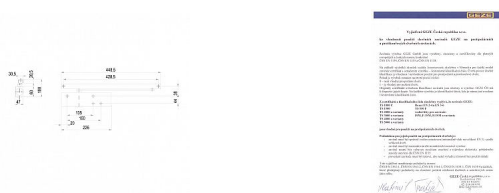

## Základní informace

Rozměry těla: 226 x 60 x 48 (d x v x h)  
Rozměry lišty: 448,5 x 20,5 x 30,5 (d x v x h)  
Nastavitelná síla zavírání vel. 1-4 dle EN 1154  
Nastavitelná rychlost zavírání  
Nastavitelný koncový doklap  
Účinnost zavírání od 180°

## Technická data

Síla zavírání : velikost 1-4 dle normy EN 1154  
Šířka křídla : do 1100 mm  
Hmotnost křídla : max. 90 kg  
Délka : 226 mm  
Šířka : 60 mm  
Hloubka : 48 mm  
Účinnost zavírání : od 180°