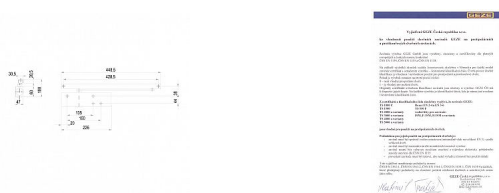

GEZE TS 3000 biele telo bez ramienka 90kg/110

» DVERNÉ KOVANIA » ZATVÁRAČE » zatvárače

Značka	GEZE
Kód produktu	06340-0160
Balení	1 Ks

GEZE TS 3000 je lištový horní zavírač pro jednokřídlé dveře. Zavírač je určený pro dveřní křídlo o max. šířce 1100 mm a max. hmotnosti 90 kg. Umožňuje montáž na stranu pantů i na stranu opačnou. Nerozlišuje pravé a levé dveře.

Použitelný pro vstupní dveře.

Základní informace

Rozměry těla: 226 x 60 x 48 (d x v x h)
Rozměry lišty: 448,5 x 20,5 x 30,5 (d x v x h)
Nastavitelná síla zavírání vel. 1-4 dle EN 1154
Nastavitelná rychlost zavírání
Nastavitelný koncový doklap
Účinnost zavírání od 180°

Varianty

Bez aretace
S aretací nastavitelnou v rozsahu 80°-130°

Základní barvy

Stříbrná (EV1)
Tmavě hnědá (tmavý bronz)
Bílá (RAL 9016)

Dodávka standardně obsahuje

Obrázkový montážní návod - u těla
Vrtací šablonu - u lišty
Montážní šrouby pro kov i dřevo - u těla

Technická data

Síla zavírání : velikost 1-4 dle normy EN 1154
Šířka křídla : do 1100 mm
Hmotnost křídla : max. 90 kg
Délka : 226 mm
Šířka : 60 mm
Hloubka : 48 mm
Účinnost zavírání : od 180°