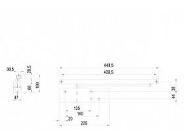

## Základní informace

Rozměry těla: 226 x 60 x 48 (d x v x h)

Rozměry lišty: 448,5 x 20,5 x 30,5 (d x v x h)

Nastavitelná síla zavírání vel. 1-4 dle EN 1154

Nastavitelná rychlost zavírání

Nastavitelný koncový doklap

## Varianty

Bez aretace

S aretací nastavitelnou v rozsahu 80°-130°

## Technická data

Síla zavírání : velikost 1-4 dle normy EN 1154

Šířka křídla : do 1100 mm

Hmotnost křídla : max. 90 kg

Délka : 226 mm

Šířka : 60 mm

Hloubka : 48 mm

Účinnost zavírání : od 180°