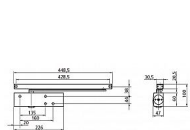

## Základní informace

Rozměry těla: 226 x 60 x 48 (d x v x h)

Rozměry lišty: 448,5 x 20,5 x 30,5 (d x v x h)

Nastavitelná síla zavírání vel. 1-4 dle EN 1154

Nastavitelná rychlost zavírání

Nastavitelný koncový doklap

## Varianty

Bez aretace

S aretací nastavitelnou v rozsahu 80°-130°

## Technická data

Síla zavírání : velikost 1-4 dle normy EN 1154

Šířka křídla : do 1100 mm

Hmotnost křídla : max. 90 kg

Délka : 226 mm

Šířka : 60 mm

Hloubka : 48 mm

Účinnost zavírání : od 180°