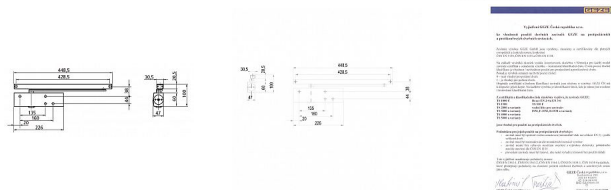

## Základní informace

Rozměry těla: 226 x 60 x 48 (d x v x h)

Rozměry lišty: 448,5 x 20,5 x 30,5 (d x v x h)

Nastavitelná síla zavírání vel. 1-4 dle EN 1154

Nastavitelná rychlost zavírání

Nastavitelný koncový doklap

## Technická data

Síla zavírání : velikost 1-4 dle normy EN 1154

Šířka křídla : do 1100 mm

Hmotnost křídla : max. 90 kg

Délka : 226 mm

Šířka : 60 mm

Hloubka : 48 mm

Účinnost zavírání : od 180°