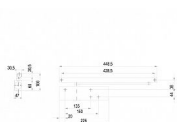

GEZE TS 3000 strieborné telo bez ramienka 90kg/110 028348

» DVERNÉ KOVANIA » ZATVÁRAČE » zatvárače

Dodávateľské číslo	028348
Značka	GEZE
Kód produktu	06340-0140
Balení	1 Ks

GEZE TS 3000 je lištový horní zavírač pro jednokřídlé dveře. Zavírač je určený pro dveřní křídlo o max. šířce 1100 mm a max. hmotnosti 90 kg. Umožňuje montáž na stranu pantů i na stranu opačnou. Nerozlišuje pravé a levé dveře. Použitelný pro vstupní dveře.

Základní informace

Rozměry těla: 226 x 60 x 48 (d x v x h)
Rozměry lišty: 448,5 x 20,5 x 30,5 (d x v x h)
Nastavitelná síla zavírání vel. 1-4 dle EN 1154
Nastavitelná rychlost zavírání
Nastavitelný koncový doklap
Účinnost zavírání od 180°

Varianty

Bez aretace
S aretací nastavitelnou v rozsahu 80°-130°

Základní barvy

Stříbrná (EV1)
Tmavě hnědá (tmavý bronz)
Bílá (RAL 9016)

Dodávka standardně obsahuje

Obrázkový montážní návod - u těla
Vrtací šablonu - u lišty
Montážní šrouby pro kov i dřevo - u těla

Technická data

Síla zavírání : velikost 1-4 dle normy EN 1154
Šířka křídla : do 1100 mm
Hmotnost křídla : max. 90 kg
Délka : 226 mm
Šířka : 60 mm
Hloubka : 48 mm
Účinnost zavírání : od 180°

GEZE TS 3000 strieborné telo bez ramienka 90kg/110 028348