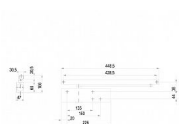

GEZE TS 3000 strieborné telo bez ramienka 90kg/110 028348

» DVERNÉ KOVANIA » ZATVÁRAČE » zatvárače

Dodávateľské číslo	028348
Značka	GEZE
Kód produktu	06340-0140
Balení	1 Ks

GEZE TS 3000 je lištový horní zavírač pro jednokřídlé dveře. Zavírač je určený pro dveřní křídlo o max. šířce 1100 mm a max. hmotnosti 90 kg. Umožňuje montáž na stranu pantů i na stranu opačnou. Nerozlišuje pravé a levé dveře. Použitelný pro vstupní dveře.

Základní informace

Rozměry těla: 226 x 60 x 48 (d x v x h)
Rozměry lišty: 448,5 x 20,5 x 30,5 (d x v x h)
Nastavitelná síla zavírání vel. 1-4 dle EN 1154
Nastavitelná rychlost zavírání
Nastavitelný koncový doklap
Účinnost zavírání od 180°

Varianty

Bez aretace
S aretací nastavitelnou v rozsahu 80°-130°

Základní barvy

Stříbrná (EV1)
Tmavě hnědá (tmavý bronz)
Bílá (RAL 9016)

Dodávka standardně obsahuje

Obrázkový montážní návod - u těla
Vrtací šablonu - u lišty
Montážní šrouby pro kov i dřevo - u těla

Technická data

Síla zavírání : velikost 1-4 dle normy EN 1154
Šířka křídla : do 1100 mm
Hmotnost křídla : max. 90 kg
Délka : 226 mm
Šířka : 60 mm
Hloubka : 48 mm
Účinnost zavírání : od 180°

GEZE TS 3000 strieborné telo bez ramienka 90kg/110 028348