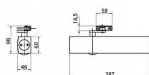

GEZE TS 4000 čierne telo bez ramienka 109542

» DVERNÉ KOVANIA » ZATVÁRAČE » zatvárače

Dodávateľské číslo	109542
Značka	GEZE
Kód produktu	06340-0230
Balení	1 Ks

GEZE TS 4000 je ramenový horní zavírač pro jednokřídlé dveře. Zavírač je určený pro dveřní křídlo o max. šířce 1400 mm a max. hmotnosti 120 kg. Umožňuje montáž na stranu pantů i na stranu opačnou. Nerozlišuje pravé a levé dveře. Vhodný pro vstupní dveře.

Základní informace

Rozměry těla: 287 x 60 x 46 (d x v x h)
Nastavitelná síla zavírání vel. 2-6 (5-7) dle EN 1154
Optický ukazatel nastavené síly zavírání
Nastavitelná rychlost zavírání
Nastavitelný koncový doklap - na rameni
Nastavitelný zvýšený odpor při otevírání v úhlu větším než cca 85°
Automatická regulace teplotních změn
Účinnost zavírání od 180°
Rameno pro přesah zárubeň / křídlo - max. 70 mm
Prodloužené rameno pro přesah zárubeň / křídlo - max. 170 mm

Varianty

Bez aretace
S aretací nastavitelnou v rozsahu 75°-150°
TS 4000 - tělo síla 2-6
TS 4000 - tělo síla 5-7

Základní barvy

Stříbrná (EV1)
Tmavě hnědá (tmavý bronz)
Bílá (RAL 9016)

Dodávka standardně obsahuje

Obrázkový montážní návod - u těla
Vrtací šablonu - u těla
Montážní šrouby pro kov i dřevo - u těla

Technická data

Síla zavírání : velikost 2-6 (5-7) dle normy EN 1154
Šířka křídla : do 1400 mm (1600)
Hmotnost křídla : max. 120 kg
Délka : 287 mm
Šířka : 60 mm
Hloubka : 46 mm
Účinnost zavírání : od 180°