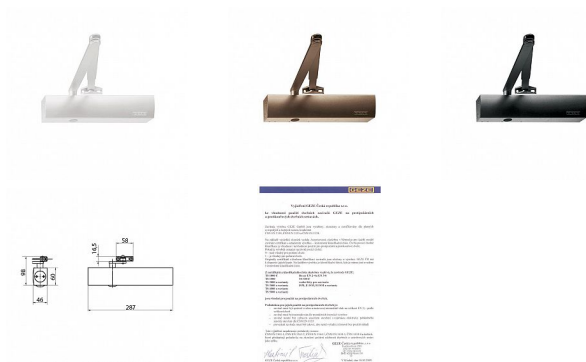

## Základní informace

Rozměry těla: 287 x 60 x 46 (d x v x h)  
Nastavitelná síla zavírání vel. 2-6 ( 5-7 ) dle EN 1154  
Optický ukazatel nastavené síly zavírání  
Nastavitelná rychlost zavírání  
Nastavitelný koncový doklap - na rameni  
Nastavitelný zvýšený odpor při otevírání v úhlu větším než cca 85°  
Automatická regulace teplotních změn  
Účinnost zavírání od 180°  
Rameno pro přesah zárubeň / křídlo - max. 70 mm  
Prodloužené rameno pro přesah zárubeň / křídlo - max. 170 mm

## Základní barvy

Stříbrná (EV1)  
Tmavě hnědá (tmavý bronz)  
Bílá (RAL 9016)

## Dodávka standardně obsahuje

Obrázkový montážní návod - u těla  
Vrtací šablonu - u těla  
Montážní šrouby pro kov i dřevo - u těla

## Technická data

Síla zavírání : velikost 2-6 (5-7) dle normy EN 1154  
Šířka křídla : do 1400 mm (1600)  
Hmotnost křídla : max. 120 kg  
Délka : 287 mm  
Šířka : 60 mm  
Hloubka : 46 mm  
Účinnost zavírání : od 180°