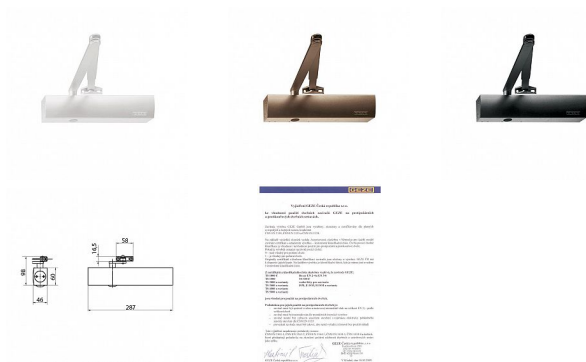

GEZE TS 4000 dverný zatvárač

» DVERNÉ KOVANIA » ZATVÁRAČE » zatvárače

Kód produktu

MP06340-0180

GEZE TS 4000 je ramenný horní zavírač pro jednokřídlé dveře. Zavírač je určený pro dveřní křídlo o max. šířce 1400 mm a max. hmotnosti 120 kg. Umožňuje montáž na stranu pantů i na stranu opačnou. Nerozlišuje pravé a levé dveře. Vhodný pro vstupní dveře.

Základní informace

Rozměry těla: 287 x 60 x 46 (d x v x h)
Nastavitelná síla zavírání vel. 2-6 (5-7) dle EN 1154
Optický ukazatel nastavené síly zavírání
Nastavitelná rychlost zavírání
Nastavitelný koncový doklap - na rameni
Nastavitelný zvýšený odpor při otevírání v úhlu větším než cca 85°
Automatická regulace teplotních změn
Účinnost zavírání od 180°
Rameno pro přesah zárubeň / křídlo - max. 70 mm
Prodloužené rameno pro přesah zárubeň / křídlo - max. 170 mm

Varianty

Bez aretace
S aretací nastavitelnou v rozsahu 75°-150°
TS 4000 - tělo síla 2-6
TS 4000 - tělo síla 5-7

Základní barvy

Stříbrná (EV1)
Tmavě hnědá (tmavý bronz)
Bílá (RAL 9016)

Dodávka standardně obsahuje

Obrázkový montážní návod - u těla
Vrtací šablonu - u těla
Montážní šrouby pro kov i dřevo - u těla

Technická data

Síla zavírání : velikost 2-6 (5-7) dle normy EN 1154
Šířka křídla : do 1400 mm (1600)
Hmotnost křídla : max. 120 kg
Délka : 287 mm
Šířka : 60 mm
Hloubka : 46 mm
Účinnost zavírání : od 180°