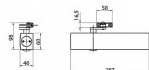

GEZE TS 4000 hnedé telo bez ramienka 120/140 102790

» DVERNÉ KOVANIA » ZATVÁRAČE » zatvárače

Dodávateľské číslo	102790
Značka	GEZE
Kód produktu	06340-0220
Balení	1 Ks

GEZE TS 4000 je ramenový horní zavírač pro jednokřídlé dveře. Zavírač je určený pro dveřní křídlo o max. šířce 1400 mm a max. hmotnosti 120 kg.

Umožňuje montáž na stranu pantů i na stranu opačnou.

Nerozlišuje pravé a levé dveře.

Vhodný pro vstupní dveře.

Základní informace

Rozměry těla: 287 x 60 x 46 (d x v x h)

Nastavitelná síla zavírání vel. 2-6 (5-7) dle EN 1154

Optický ukazatel nastavené síly zavírání

Nastavitelná rychlost zavírání

Nastavitelný koncový doklap - na rameni

Nastavitelný zvýšený odpor při otevírání v úhlu větším než cca 85°

Automatická regulace teplotních změn

Účinnost zavírání od 180°

Rameno pro přesah zárubeň / křídlo - max. 70 mm

Prodloužené rameno pro přesah zárubeň / křídlo - max. 170 mm

Varianty

Bez aretace

S aretací nastavitelnou v rozsahu 75°-150°

TS 4000 - tělo síla 2-6

TS 4000 - tělo síla 5-7

Základní barvy

Stříbrná (EV1)

Tmavě hnědá (tmavý bronz)

Bílá (RAL 9016)

Dodávka standardně obsahuje

Obrázkový montážní návod - u těla

Vrtací šablonu - u těla

Montážní šrouby pro kov i dřevo - u těla

Technická data

Síla zavírání : velikost 2-6 (5-7) dle normy EN 1154

Šířka křídla : do 1400 mm (1600)

Hmotnost křídla : max. 120 kg

Délka : 287 mm

Šířka : 60 mm

Hloubka : 46 mm

Účinnost zavírání : od 180°