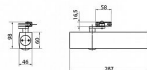

GEZE TS 4000 S stříborné tělo bez ramienka 107745

» DVERNÉ KOVANIA » ZATVÁRAČE » zatvárače

Dodávateľské číslo	107445
Značka	GEZE
Kód produktu	06340-0250
Balení	1 Ks

GEZE TS 4000 je ramenový horní zavírač pro jednokřídlé dveře. Zavírač je určený pro dveřní křídlo o max. šířce 1400 mm a max. hmotnosti 120 kg. Umožňuje montáž na stranu pantů i na stranu opačnou. Nerozlišuje pravé a levé dveře. Vhodný pro vstupní dveře.

Základní informace

Rozměry těla: 287 x 60 x 46 (d x v x h)
Nastavitelná síla zavírání vel. 2-6 (5-7) dle EN 1154
Optický ukazatel nastavené síly zavírání
Nastavitelná rychlost zavírání
Nastavitelný koncový doklap - na rameni
Nastavitelný zvýšený odpor při otevírání v úhlu větším než cca 85°
Automatická regulace teplotních změn
Účinnost zavírání od 180°
Rameno pro přesah zárubeň / křídlo - max. 70 mm
Prodloužené rameno pro přesah zárubeň / křídlo - max. 170 mm

Varianty

Bez aretace
S aretací nastavitelnou v rozsahu 75°-150°
TS 4000 - tělo síla 2-6
TS 4000 - tělo síla 5-7

Základní barvy

Stříbrná (EV1)
Tmavě hnědá (tmavý bronz)
Bílá (RAL 9016)

Dodávka standardně obsahuje

Obrázkový montážní návod - u těla
Vrtací šablonu - u těla
Montážní šrouby pro kov i dřevo - u těla

Technická data

Síla zavírání : velikost 2-6 (5-7) dle normy EN 1154
Šířka křídla : do 1400 mm (1600)
Hmotnost křídla : max. 120 kg
Délka : 287 mm
Šířka : 60 mm
Hloubka : 46 mm
Účinnost zavírání : od 180°