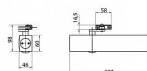

GEZE TS 4000 stříborné tělo bez ramienka sila 5-7 102837

» DVERNÉ KOVANIA » ZATVÁRAČE » zatvárače

Dodávateľské číslo	102837
Značka	GEZE
Kód produktu	06340-0240
Balení	1 Ks

GEZE TS 4000 je ramenový horní zavírač pro jednokřídlé dveře. Zavírač je určený pro dveřní křídlo o max. šířce 1400 mm a max. hmotnosti 120 kg. Umožňuje montáž na stranu pantů i na stranu opačnou. Nerozlišuje pravé a levé dveře. Vhodný pro vstupní dveře.

Základní informace

Rozměry těla: 287 x 60 x 46 (d x v x h)
Nastavitelná síla zavírání vel. 2-6 (5-7) dle EN 1154
Optický ukazatel nastavené síly zavírání
Nastavitelná rychlost zavírání
Nastavitelný koncový doklap - na rameni
Nastavitelný zvýšený odpor při otevírání v úhlu větším než cca 85°
Automatická regulace teplotních změn
Účinnost zavírání od 180°
Rameno pro přesah zárubeň / křídlo - max. 70 mm
Prodloužené rameno pro přesah zárubeň / křídlo - max. 170 mm

Varianty

Bez aretace
S aretací nastavitelnou v rozsahu 75°-150°
TS 4000 - tělo síla 2-6
TS 4000 - tělo síla 5-7

Základní barvy

Stříbrná (EV1)
Tmavě hnědá (tmavý bronz)
Bílá (RAL 9016)

Dodávka standardně obsahuje

Obrázkový montážní návod - u těla
Vrtací šablonu - u těla
Montážní šrouby pro kov i dřevo - u těla

Technická data

Síla zavírání : velikost 2-6 (5-7) dle normy EN 1154
Šířka křídla : do 1400 mm (1600)
Hmotnost křídla : max. 120 kg
Délka : 287 mm
Šířka : 60 mm
Hloubka : 46 mm
Účinnost zavírání : od 180°