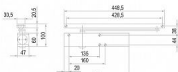

GEZE TS 5000 dverný zatvárač

» DVERNÉ KOVANIA » ZATVÁRAČE » zatvárače

Kód produktu

MP06340-0260

Horní dveřní samozavírač s kluznou lištou GEZE - TS 5000 a GEZE - TS 5000 L je vyroben z hliníku a je povrchově upraven. Samozavírač splňuje požadavky normy ČSN EN 1154 a je testován na min. 500 000 zavíracích cyklů. Vyznačuje se bezporuchovým provozem a dlouhodobou životností.

Doporučená váha dveřního křídla dle ČSN EN 1154 je pro tento samozavírač 120 kg.

Horní dveřní samozavírač s kluznou lištou GEZE - TS 5000 a GEZE - TS 5000 L má možnost nastavení rychlosti zavírání dveří a hydraulického koncového dorazu při zavírání (ventil). Také nastavení polohy trvalého otevření - 80 ° - 130 ° s aretací (ne u protipožárních a protikouřových dveří). Volitelnou funkcí je elektromagnetická aretace a elektromagnetická aretace s kouřovým čidlem.

Použití:

- Na těžší interiérové / exteriérové dveře z materiálu - dřevo / sklo (s montážní podložkou pro skleněné dveře); ocel / hliník / plast
- Orientace dveří - pro levé i pravé dveře
- Způsob montáže GEZE - TS 5000 - na dveřním křídle na straně pantů nebo na rám na straně proti pantům (BG kluzná lišta)
- Způsob montáže GEZE - TS 5000 L - na dveřním křídle na straně proti pantům (BG kluzná lišta) nebo na rám na straně pantů

Dostupnosť na hlavnom sklade:

u dodávateľa

Dostupné množstvo u dodávateľa:

momentálne nedostupné