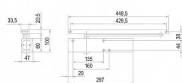

GEZE TS 5000 S strieborné telo s oneskorením bez ramienka 107935

» DVERNÉ KOVANIA » ZATVÁRAČE » zatvárače

Dodávateľské číslo	107935
Značka	GEZE
Kód produktu	06340-0280
Balení	1 Ks

Horní dveřní samozavírač s kluznou lištou GEZE - TS 5000 a GEZE - TS 5000 L je vyroben z hliníku a je povrchově upraven. Samozavírač splňuje požadavky normy ČSN EN 1154 a je testován na min. 500 000 zavíracích cyklů. Vyznačuje se bezporuchovým provozem a dlouhodobou životností.

Doporučená váha dveřního křídla dle ČSN EN 1154 je pro tento samozavírač 120 kg.

Horní dveřní samozavírač s kluznou lištou GEZE - TS 5000 a GEZE - TS 5000 L má možnost nastavení rychlosti zavírání dveří a hydraulického koncového dorazu při zavírání (ventil). Také nastavení polohy trvalého otevření - 80 ° - 130 ° s aretací (ne u protipožárních a protikouřových dveří). Volitelnou funkcí je elektromagnetická aretace a elektromagnetická aretace s kouřovým čidlem.

Použití:

- Na těžší interiérové / exteriérové dveře z materiálu - dřevo / sklo (s montážní podložkou pro skleněné dveře); ocel / hliník / plast
- Orientace dveří - pro levé i pravé dveře
- Způsob montáže GEZE - TS 5000 - na dveřním křídle na straně pantů nebo na rám na straně proti pantům (BG kluzná lišta)
- Způsob montáže GEZE - TS 5000 L - na dveřním křídle na straně proti pantům (BG kluzná lišta) nebo na rám na straně pantů

Dostupnosť na hlavnom sklade:
Dostupné množstvo u dodávateľa:

u dodávateľa
sklad dodávateľa