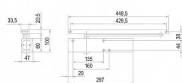

GEZE TS 5000 strieborné telo bez ramienka 120/140 027333

» DVERNÉ KOVANIA » ZATVÁRAČE » zatvárače

Dodávateľské číslo	027333
Značka	GEZE
Kód produktu	06340-0260
Balení	1 Ks

Horní dveřní samozavírač s kluznou lištou GEZE - TS 5000 a GEZE - TS 5000 L je vyroben z hliníku a je povrchově upraven. Samozavírač splňuje požadavky normy ČSN EN 1154 a je testován na min. 500 000 zavíracích cyklů. Vyznačuje se bezporuchovým provozem a dlouhodobou životností.

Doporučená váha dveřního křídla dle ČSN EN 1154 je pro tento samozavírač 120 kg.

Horní dveřní samozavírač s kluznou lištou GEZE - TS 5000 a GEZE - TS 5000 L má možnost nastavení rychlosti zavírání dveří a hydraulického koncového dorazu při zavírání (ventil). Také nastavení polohy trvalého otevření - 80 ° - 130 ° s aretací (ne u protipožárních a protikouřových dveří). Volitelnou funkcí je elektromagnetická aretace a elektromagnetická aretace s kouřovým čidlem.

Použití:

- Na těžší interiérové / exteriérové dveře z materiálu - dřevo / sklo (s montážní podložkou pro skleněné dveře); ocel / hliník / plast
- Orientace dveří - pro levé i pravé dveře
- Způsob montáže GEZE - TS 5000 - na dveřním křídle na straně pantů nebo na rám na straně proti pantům (BG kluzná lišta)
- Způsob montáže GEZE - TS 5000 L - na dveřním křídle na straně proti pantům (BG kluzná lišta) nebo na rám na straně pantů

Dostupnosť na hlavnom sklade:
Dostupné množstvo u dodávateľa:

u dodávateľa
sklad dodávateľa