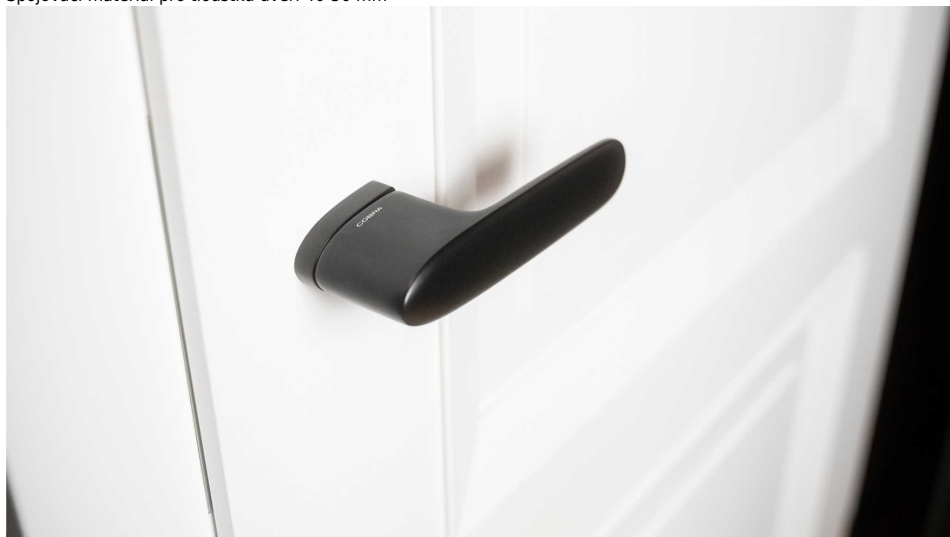

Materiál: zamak

Výstupky pro uchycení: ANO

Rozměry rozet: 50 x 35 mm / skrytá rozeta

Délka rukojeti: 149mm

Tloušťka rozet: 10mm

Vratná pružina: ANO

Spojovací materiál pro tloušťku dveří 40-50 mm

Dostupnosť na hlavnom sklade:  
Dostupné množstvo u dodávateľa: