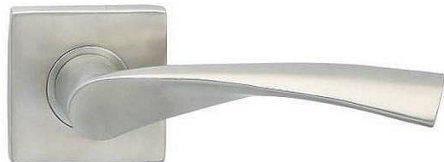

GIUSSY-S III nerezové kovanie hranaté

» DVERNÉ KOVANIA » INTERIÉROVÉ » Rozetové hranaté

Značka	COBRA
Kód produktu	MP03600-1870
Balení	1 Ks

Jen málokterý model môžeme označiť ako "ikonický", pro kování GIUSSY-S III však toto pojmenování platí beze zbytku. Ergonomicky dokonalý "vrtulovitý" tvar úchopové části kliky je designově zcela univerzální, řešení s kulatou rozetou umožňuje instalaci do tradičních i moderních interiérů. Kolekce GIUSSY obsahuje nejen varianty s hranatou rozetou, ale i provedení se štítem nebo kulatými rozetami. Samotné rozetové kování GIUSSY-S III je k dispozici v oblíbeném nerez, tedy provedení, které nebude vizuálně dominovat, spíše nenápadně podpoří eleganci celého prostoru.

Dostupnosť na hlavnom sklade:	skladom
Dostupné množstvo u dodávateľa:	3,00 ks

Parametry

Značka	COBRA
Farba	Nerez mat, F9 imitace nerez