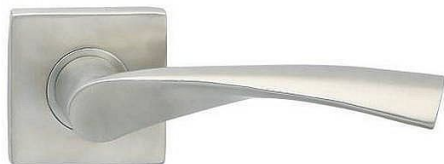

# GIUSSY-S III nerezové kovanie hranaté

» DVERNÉ KOVANIA » INTERIÉROVÉ » Rozetové hranaté

Značka	COBRA
Kód produktu	MP03600-1870
Balení	1 Ks

Jen málokterý model môžeme označiť ako "ikonický", pro kování GIUSSY-S III však toto pojmenování platí beze zbytku. Ergonomicky dokonalý "vrtulovitý" tvar úchopové části kliky je designově zcela univerzální, řešení s kulatou rozetou umožňuje instalaci do tradičních i moderních interiérů. Kolekce GIUSSY obsahuje nejen varianty s hranatou rozetou, ale i provedení se štítem nebo kulatými rozetami. Samotné rozetové kování GIUSSY-S III je k dispozici v oblíbeném nerez, tedy provedení, které nebude vizuálně dominovat, spíše nenápadně podpoří eleganci celého prostoru.

## Parametry

Značka	COBRA
Farba	Nerez mat, F9 imitace nerez