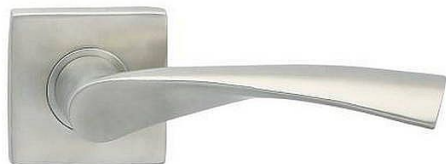

GIUSSY S III vložka

» DVERNÉ KOVANIA » INTERIÉROVÉ » Rozetové hranaté

Dodávateľské číslo	B0491HE20
EAN	8590370988951
Značka	COBRA
Kód produktu	03600-1890
Balení	1 Ks

Jen málokterý model môžeme označiť jako "ikonický", pro kování GIUSSY-S III však toto pojmenování platí beze zbytku. Ergonomicky dokonalý "vrtulovitý" tvar úchopové části kliky je designově zcela univerzální, řešení s kulatou rozetou umožňuje instalaci do tradičních i moderních interiérů. Kolekce GIUSSY obsahuje nejen varianty s hranatou rozetou, ale i provedení se štítem nebo kulatými rozetami. Samotné rozetové kování GIUSSY-S III je k dispozici v oblíbeném nerez, tedy provedení, které nebude vizuálně dominovat, spíše nenápadně podpoří eleganci celého prostoru.

Dostupnosť na hlavnom sklade:	skladom
Dostupné množstvo u dodávateľa:	1,00 ks

Parametry

Značka	COBRA
Farba	Nerez mat, F9 imitace nerez