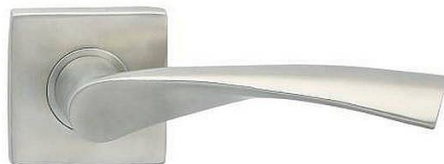

GIUSSY S III vložka

» DVERNÉ KOVANIA » INTERIÉROVÉ » Rozetové hranaté

Dodávateľské číslo	B0491HE20
EAN	8590370988951
Značka	COBRA
Kód produktu	03600-1890
Balení	1 Ks

Jen málokterý model môžeme označiť jako "ikonický", pro kování GIUSSY-S III však toto pojmenování platí beze zbytku. Ergonomicky dokonalý "vrtulovitý" tvar úchopové části kliky je designově zcela univerzální, řešení s kulatou rozetou umožňuje instalaci do tradičních i moderních interiérů. Kolekce GIUSSY obsahuje nejen varianty s hranatou rozetou, ale i provedení se štítem nebo kulatými rozetami. Samotné rozetové kování GIUSSY-S III je k dispozici v oblíbeném nerez, tedy provedení, které nebude vizuálně dominovat, spíše nenápadně podpoří eleganci celého prostoru.

Dostupnosť na hlavnom sklade:	skladom
Dostupné množstvo u dodávateľa:	1,00 ks

Parametry

Značka	COBRA
Farba	Nerez mat, F9 imitace nerez