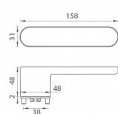

GK - AVUS ONE KL/KL grafit black

» DVERNÉ KOVANIA » INTERIÉROVÉ » Rozetové okrúhle

smart2lock
03 277 1114

smart2lock
03 277 1114

EAN 4250214624868

Značka MP

Kód produktu 03751-1374

Rozetová klika na interiérové dvere s obdĺnikovou rozetou je vyrobená z materiálov vysokej kvality - zamak a je povrchovo upravená. Rozeta pod kliku má rozmery 48 mm x 31 mm a tloušťku 2 mm. Samotná rozeta je súčasťou dizajnu kliky.

Klika ze série Smart2lock má integrovanou inteligentnú technológiu uzamykania priamo v klicke, takže není potreba rozety s mechanickým kľúčom.

Klika je výjimečná svým nadčasovým designom a vysokou kvalitou.

Mechanismus kliky obsahuje vratnú pružinu. Výstupky na rozete zabraňujú jej protáčeniu a šrouby na prošroubovaní pres celú šírku dverí zaručia pevnejší a stabilnejší uchycenie kovania.

Upozornění:

Standardne je kovanie dodavane se šrouby a čtyřhranem (8x8 mm) pro tloušťku dverí od 38 do 45 mm.

U klik s funkci Smart2lock je potreba uvést, zda má být uzamykanie na klice pravé (označujeme Re) nebo na klice levé (označujeme Li).

Dostupnosť na hlavnom sklade: u dodávateľa
Dostupné množstvo u dodávateľa: sklad dodávateľa

Parametry

Ďalšie vlastnosti FAST LOCK

Značka MP

Farba Černá