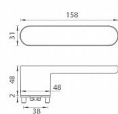

# GK - AVUS ONE KL/KL kašmír šedá bez spodných rozet

» DVERNÉ KOVANIA » INTERIÉROVÉ » Rozetové okrúhle

smart2lock

EAN 4250214650027

Značka MP

Kód produktu 03751-1384

Rozetová klika na interiérové dvere s obdĺnikovou rozetou je vyrobená z materiálov vysokej kvality - zamak a je povrchovo upravená. Rozeta pod klikou má rozmery 48 mm x 31 mm a tloušťku 2 mm. Samotná rozeta je súčasťou dizajnu kliky.

Mechanismus kliky obsahuje vratnú pružinu. Výstupky na rozete zabraňujú jej jemu protáčeniu a šrouby na prošroubovaní pres celú šírku dverí zaručia pevnejší a stabilnejší uchycenie kovania.

## Upozornění:

Standardne je kovanie dodávané so šroubmi a čtyřhranom (8x8 mm) pro tloušťku dverí od 38 do 45 mm.

U kliky s funkcií Smart2lock je potreba uvést, zda má být uzamykanie na klicke pravej (označujeme Re) alebo na klicke ľavej (označujeme Li).