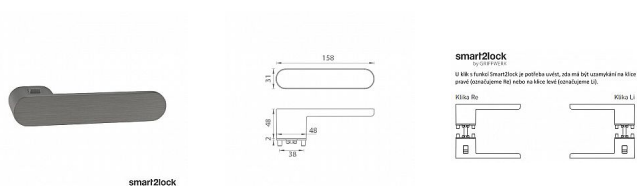

GK - AVUS ONE KL/KL kašmír šedá bez spodných rozet

» DVERNÉ KOVANIA » INTERIÉROVÉ » Rozetové okrúhle

EAN 4250214650027

Značka MP

Kód produktu 03751-1384

Rozetová klika na interiérové dvere s obdĺnikovou rozetou je vyrobená z materiálov vysokej kvality - zamak a je povrchovo upravená. Rozeta pod klikou má rozmery 48 mm x 31 mm a tloušťku 2 mm. Samotná rozeta je súčasťou dizajnu kliky.

Klika ze série Smart2lock má integrovanou inteligentnú technológiu uzamykania priamo v klicke, takže není potreba rozety s mechanickým kľúčom.

Klika je výjimečná svým nadčasovým dizajnom a vysokou kvalitou.

Mechanismus kliky obsahuje vratnú pružinu. Výstupky na rozete zabraňujú jej jemu protáčeniu a šrouby na prošroubovaní pres celú šírku dverí zaručia pevnejší a stabilnejší uchycenie kovania.

Upozornění:

Standardne je kovanie dodávané so šroubmi a čtyřhranom (8x8 mm) pro tloušťku dverí od 38 do 45 mm.

U klik s funkci Smart2lock je potreba uvést, zda má být uzamykanie na klice pravé (označujeme Re) nebo na klice levé (označujeme Li).