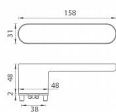

GK - AVUS ONE KL/KL velvet šedá bez spodných rozet

» DVERNÉ KOVANIA » INTERIÉROVÉ » Rozetové okrúhle

EAN 4250214624837

Značka MP

Kód produktu 03751-1394

Rozetová klika na interiérové dvere s obdĺnikovou rozetou je vyrobená z materiálov vysoké kvality - zamak a je povrchovo upravená. Rozeta pod klikou má rozmery 48 mm x 31 mm a tloušťku 2 mm. Samotná rozeta je súčasťou designu kliky.

Mechanismus kliky obsahuje vratnou pružinu. Výstupky na rozetě zabraňují jejímu protáčení a šrouby na prošroubování přes celou šířku dveří zaručí pevnější a stabilnější uchycení kování.

smart2lock
by GRIFFWERK

Upozornění:

Standardně je kování dodávané se šrouby a čtyřhranem (8x8 mm) pro tloušťku dveří od 38 do 45 mm.

U klik s funkcí Smart2lock je potřeba uvést, zda má být uzamykání na klice pravé (označujeme Re) nebo na klice levé (označujeme Li).