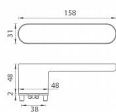

# GK - AVUS ONE KL/KL velvet šedá bez spodných rozet

» DVERNÉ KOVANIA » INTERIÉROVÉ » Rozetové okrúhle

EAN 4250214624837

Značka MP

Kód produktu 03751-1394

Rozetová klika na interiérové dvere s obdĺnikovou rozetou je vyrobená z materiálov vysoké kvality - zamak a je povrchovo upravená. Rozeta pod klikou má rozmery 48 mm x 31 mm a tloušťku 2 mm. Samotná rozeta je súčasťou designu kliky.

Mechanismus kliky obsahuje vratnou pružinu. Výstupky na rozetě zabraňují jejímu protáčení a šrouby na prošroubování přes celou šířku dveří zaručí pevnější a stabilnější uchycení kování.

**smart2lock**  
by GRIFFWERK

## Upozornění:

Standardně je kování dodávané se šrouby a čtyřhranem (8x8 mm) pro tloušťku dveří od 38 do 45 mm.

U klik s funkcí Smart2lock je potřeba uvést, zda má být uzamykání na klice pravé (označujeme Re) nebo na klice levé (označujeme Li).