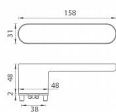

GK - AVUS ONE KL/KL velvet šedá bez spodných rozet

» DVERNÉ KOVANIA » INTERIÉROVÉ » Rozetové okrúhle

EAN 4250214624837

Značka MP

Kód produktu 03751-1394

Rozetová klika na interiérové dvere s obdĺnikovou rozetou je vyrobená z materiálov vysoké kvality - zamak a je povrchovo upravená. Rozeta pod klikou má rozmery 48 mm x 31 mm a tloušťku 2 mm. Samotná rozeta je súčasťou dizajnu kliky.

Mechanismus kliky obsahuje vratnou pružinu. Výstupky na rozetě zabraňují jejímu protáčení a šrouby na prošroubování přes celou šířku dveří zaručí pevnější a stabilnější uchycení kování.

smart2lock
by GRIFFWERK

Upozornění:

Standardně je kování dodávané se šrouby a čtyřhranem (8x8 mm) pro tloušťku dveří od 38 do 45 mm.

U klik s funkcí Smart2lock je potřeba uvést, zda má být uzamykání na klice pravé (označujeme Re) nebo na klice levé (označujeme Li).