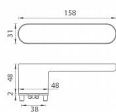

GK - AVUS ONE KL/KL velvet šedá bez spodných rozet

» DVERNÉ KOVANIA » INTERIÉROVÉ » Rozetové okrúhle

EAN 4250214624837

Značka MP

Kód produktu 03751-1394

Rozetová klika na interiérové dvere s obdĺnikovou rozetou je vyrobená z materiálov vysoké kvality - zamak a je povrchovo upravená. Rozeta pod kliku má rozmery 48 mm x 31 mm a tloušťku 2 mm. Samotná rozeta je súčasťou designu kliky.

Mechanismus kliky obsahuje vratnou pružinu. Výstupky na rozetě zabraňují jejímu protáčení a šrouby na prošroubování přes celou šířku dveří zaručí pevnější a stabilnější uchycení kování.

smart2lock
by GRIFFWERK

Upozornění:

Standardně je kování dodávané se šrouby a čtyřhranem (8x8 mm) pro tloušťku dveří od 38 do 45 mm.

U klik s funkcí Smart2lock je potřeba uvést, zda má být uzamykání na klice pravé (označujeme Re) nebo na klice levé (označujeme Li).