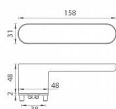

GK - AVUS ONE KL/KL vložka kašmír šedá

» DVERNÉ KOVANIA » INTERIÉROVÉ » Rozetové okrúhle

smart2lock

smart2lock

EAN 8584138436037

Značka MP

Kód produktu 03751-1388

Rozetová klika na interiérové dvere s obdĺnikovou rozetou je vyrobená z materiálov vysokej kvality - zamak a je povrchovo upravená. Rozeta pod kliku má rozmery 48 mm x 31 mm a tloušťku 2 mm. Samotná rozeta je súčasťou dizajnu kliky.

Klika ze série Smart2lock má integrovanou inteligentnú technológiu uzamykania priamo v klicke, takže není potreba rozety s mechanickým kľíčem.

Klika je výjimečná svým nadčasovým designom a vysokou kvalitou.

Mechanismus kliky obsahuje vratnú pružinu. Výstupky na rozete zabraňujú jej protáčeniu a šrouby na prošroubovanie pres celú šírku dverí zaručia pevnejší a stabilnejší uchycenie kovania.

Upozornění:

Standardne je kovanie dodavane se šrouby a čtyřhranem (8x8 mm) pro tloušťku dverí od 38 do 45 mm.

U klik s funkcií Smart2lock je potreba uvést, zda má být uzamykání na klice pravé (označujeme Re) nebo na klice levé (označujeme Li).

Dostupnosť na hlavnom sklade: u dodávateľa
Dostupné množstvo u dodávateľa: sklad dodávateľa

Parametry

Ďalšie vlastnosti FAST LOCK

Značka MP

Farba Antracit