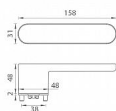

GK - AVUS ONE KL/KL vložka kašmír šedá

» DVERNÉ KOVANIA » INTERIÉROVÉ » Rozetové okrúhle

smart2lock

smart2lock

EAN 8584138436037

Značka MP

Kód produktu 03751-1388

Rozetová klika na interiérové dvere s obdĺnikovou rozetou je vyrobená z materiálov vysokej kvality - zamak a je povrchove upravena. Rozeta pod kliku má rozmery 48 mm x 31 mm a tloušťku 2 mm. Samotná rozeta je súčasťou designu kliky.

Klika ze série Smart2lock má integrovanou inteligentnú technológiu uzamykání priamo v klice, takže není potreba rozety s mechanickým kľíčem.

Klika je výjimečná svým nadčasovým designem a vysokou kvalitou.

Mechanismus kliky obsahuje vratnú pružinu. Výstupky na rozete zabraňujú jejimu protáčeniu a šrouby na prošroubovaní pres celou šírku dverí zaručí pevnejší a stabilnejší uchycení kování.

Upozornění:

Standardně je kování dodávané se šrouby a čtyřhranem (8x8 mm) pro tloušťku dverí od 38 do 45 mm.

U klik s funkci Smart2lock je potreba uvést, zda má být uzamykání na klice pravé (označujeme Re) nebo na klice levé (označujeme Li).

Dostupnosť na hlavnom sklade: u dodávateľa
Dostupné množstvo u dodávateľa: sklad dodávateľa

Parametry

Ďalšie vlastnosti FAST LOCK

Značka MP

Farba Antracit