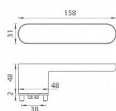

GK - AVUS ONE KL/KL vložka velvet šedá

» DVERNÉ KOVANIA » INTERIÉROVÉ » Rozetové okrúhle

smart2lock
by GRIFFWERK

EAN 8584138416084

Značka MP

Kód produktu 03751-1398

Rozetová klika na interiérové dvere s obdĺnikovou rozetou je vyrobená z materiálov vysoké kvality - zamak a je povrchovo upravená. Rozeta pod kliku má rozmery 48 mm x 31 mm a tloušťku 2 mm. Samotná rozeta je súčasťou dizajnu kliky.

Mechanismus kliky obsahuje vratnou pružinu. Výstupky na rozetě zabraňují jejímu protáčení a šrouby na prošroubování přes celou šířku dveří zaručí pevnější a stabilnější uchycení kování.

Upozornění:

Standardně je kování dodávané se šrouby a čtyřhranem (8x8 mm) pro tloušťku dveří od 38 do 45 mm.