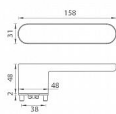

# GK - AVUS ONE KL/KL vložka velvet šedá

» DVERNÉ KOVANIA » INTERIÉROVÉ » Rozetové okrúhle

**smart2lock**  
by GRIFFWERK

EAN 8584138416084

Značka MP

Kód produktu 03751-1398

Rozetová klika na interiérové dvere s obdĺnikovou rozetou je vyrobená z materiálov vysoké kvality - zamak a je povrchovo upravená. Rozeta pod kliku má rozmery 48 mm x 31 mm a tloušťku 2 mm. Samotná rozeta je súčasťou designu kliky.

Mechanismus kliky obsahuje vratnou pružinu. Výstupky na rozetě zabraňují jejímu protáčení a šrouby na prošroubování přes celou šířku dveří zaručí pevnější a stabilnější uchycení kování.

## Upozornění:

Standardně je kování dodávané se šrouby a čtyřhranem (8x8 mm) pro tloušťku dveří od 38 do 45 mm.

U klik s funkcí Smart2lock je potřeba uvést, zda má být uzamykání na klice pravé (označujeme Re) nebo na klice levé (označujeme Li).