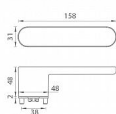

GK - AVUS ONE KL/KL vložka velvet šedá

» DVERNÉ KOVANIA » INTERIÉROVÉ » Rozetové okrúhle

smart2lock
by GRIFFWERK

EAN 8584138416084

Značka MP

Kód produktu 03751-1398

Rozetová klika na interiérové dvere s obdĺnikovou rozetou je vyrobená z materiálov vysoké kvality - zamak a je povrchovo upravená. Rozeta pod kliku má rozmery 48 mm x 31 mm a tloušťku 2 mm. Samotná rozeta je súčasťou dizajnu kliky.

Mechanismus kliky obsahuje vratnou pružinu. Výstupky na rozetě zabraňují jejímu protáčení a šrouby na prošroubování přes celou šířku dveří zaručí pevnější a stabilnější uchycení kování.

Upozornění:

Standardně je kování dodávané se šrouby a čtyřhranem (8x8 mm) pro tloušťku dveří od 38 do 45 mm.