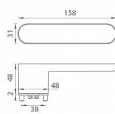

# GK - AVUS ONE KL/KL vložka velvet šedá

» DVERNÉ KOVANIA » INTERIÉROVÉ » Rozetové okrúhle

EAN 8584138416084

Značka MP

Kód produktu 03751-1398

Rozetová klika na interiérové dvere s obdĺnikovou rozetou je vyrobená z materiálov vysoké kvality - zamak a je povrchov  upravena. Rozeta pod kliku má rozm ry 48 mm x 31 mm a tloušťku 2 mm. Samotná rozeta je součástí designu kliky.

Mechanismus kliky obsahuje vratnou pružinu. V stupky na rozet  zabrahuj  jejimu prota en  a šrouby na prošroubov n  p es celou šířku dveř  zaru  pevn jší a stabiln jší uchycen  kov n .

**smart2lock**  
by GRIFFWERK

## Upozorn n :

Standardn  je kov n  dod van  se šrouby a  tyřhranem (8x8 mm) pro tloušťku dveř  od 38 do 45 mm.

U klik s funkc  Smart2lock je potřeba uv st, zda m  b t uzamyk n  na klisce prav  (ozna ujeme Re) nebo na klisce lev  (ozna ujeme Li).