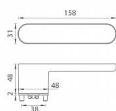

# GK - AVUS ONE rozetové kovanie velvet šedá

» DVERNÉ KOVANIA » INTERIÉROVÉ » Rozetové okrúhle

**smart2lock**  
by GRIFFWERK

Značka

MP

Kód produktu

MP03751-1394

Rozetová klika na interiérové dvere s obdĺnikovou rozetou je vyrobená z materiálov vysokej kvality - zamak a je povrchovo upravená. Rozeta pod klikou má rozmery 48 mm x 31 mm a tloušťku 2 mm. Samotná rozeta je súčasťou dizajnu kliky.

Mechanismus kliky obsahuje vratnú pružinu. Výstupky na rozete zabraňujú jej protáčaniu a šrouby na prošroubovaní pres celú šírku dverí zaručia pevnejšie a stabilnejšie uchycenie kovaní.

## Upozornění:

Standardne je kovanie dodávané so šroubmi a štyrhranom (8x8 mm) pre tloušťku dverí od 38 do 45 mm.

U kliky s funkciou Smart2lock je potreba uviesť, či má byť uzamykanie na klicke pravej (označujeme Re) alebo na klicke ľavej (označujeme Li).