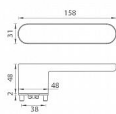

GK - AVUS ONE rozetové kovanie velvet šedá

» DVERNÉ KOVANIA » INTERIÉROVÉ » Rozetové okrúhle

smart2lock
by GRIFFWERK

Značka

MP

Kód produktu

MP03751-1394

Rozetová klika na interiérové dvere s obdĺnikovou rozetou je vyrobená z materiálov vysokej kvality - zamak a je povrchovo upravená. Rozeta pod klikou má rozmery 48 mm x 31 mm a tloušťku 2 mm. Samotná rozeta je súčasťou dizajnu kliky.

Mechanismus kliky obsahuje vratnú pružinu. Výstupky na rozete zabraňujú jej protáčaniu a šrouby na prošroubovaní pres celú šírku dverí zaručia pevnejšie a stabilnejšie uchycenie kovaní.

Upozornění:

Standardne je kovanie dodávané so šroubmi a štyrhranom (8x8 mm) pre tloušťku dverí od 38 do 45 mm.