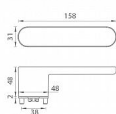

# GK - AVUS ONE rozetové kovanie velvet šedá

» DVERNÉ KOVANIA » INTERIÉROVÉ » Rozetové okrúhle

**smart2lock**  
by GRIFFWERK

Značka

MP

Kód produktu

MP03751-1394

Rozetová klika na interiérové dvere s obdĺnikovou rozetou je vyrobená z materiálov vysokej kvality - zamak a je povrchovo upravená. Rozeta pod klikou má rozmery 48 mm x 31 mm a tloušťku 2 mm. Samotná rozeta je súčasťou dizajnu kliky.

Mechanismus kliky obsahuje vratnou pružinu. Výstupky na rozetě zabraňují jejímu protáčení a šrouby na prošroubování přes celou šířku dveří zaručí pevnější a stabilnější uchycení kování.

## Upozornění:

Standardně je kování dodávané se šrouby a čtyřhranem (8x8 mm) pro tloušťku dveří od 38 do 45 mm.

U klik s funkcí Smart2lock je potřeba uvést, zda má být uzamykání na klice pravé (označujeme Re) nebo na klice levé (označujeme Li).