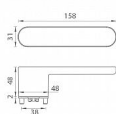

GK - AVUS ONE smart2lock WC LI kašmír šedá

» DVERNÉ KOVANIA » INTERIÉROVÉ » Rozetové okrúhle

smart2lock
10.02.2024

smart2lock

EAN 4250214650034

Značka MP

Kód produktu 03751-1392

Rozetová klika na interiérové dvere s obdĺnikovou rozetou je vyrobená z materiálov vysokej kvality - zamak a je povrchovú upravená. Rozeta pod kliku má rozmery 48 mm x 31 mm a tloušťku 2 mm. Samotná rozeta je súčasťou designu kliky.

Klika ze série Smart2lock má integrovanou inteligentní technologii uzamykání přímo v klice, takže není potřeba rozety s mechanickým klíčem.

Klika je výjimečná svým nadčasovým designem a vysokou kvalitou.

Mechanismus kliky obsahuje vratnou pružinu. Výstupky na rozetě zabraňují jejímu protáčení a šrouby na prošroubování přes celou šířku dveří zaručí pevnější a stabilnější uchycení kování.

Upozornění:

Standardně je kování dodávané se šrouby a čtyřhranem (8x8 mm) pro tloušťku dveří od 38 do 45 mm.

U klik s funkcí Smart2lock je potřeba uvést, zda má být uzamykání na klice pravé (označujeme Re) nebo na klice levé (označujeme Li).

Dostupnosť na hlavnom sklade: u dodávateľa
Dostupné množstvo u dodávateľa: sklad dodávateľa

Parametry

Ďalšie vlastnosti FAST LOCK

Značka MP

Farba Antracit