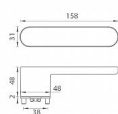

GK - AVUS ONE smart2lock WC LI velvet sivá

» DVERNÉ KOVANIA » INTERIÉROVÉ » Rozetové okrúhle

smart2lock
by GRIFFWERK

EAN 4250214624844

Značka MP

Kód produktu 03751-1400

Rozetová klika na interiérové dvere s obdĺnikovou rozetou je vyrobená z materiálov vysoké kvality - zamak a je povrchov  upravena. Rozeta pod kliku m  rozm ry 48 mm x 31 mm a tloušťku 2 mm. Samotn  rozeta je součástí designu kliky.

Mechanismus kliky obsahuje vratnou pružinu. V stupky na rozet  zabrahuj  jejimu prot aen  a šrouby na prošroubov n  p es celou šířku dveř  zaručí pevn jší a stabiln jší uchycen  kov n .

Upozorn n :

Standardn  je kov n  dod van  se šrouby a čtyřhranem (8x8 mm) pro tloušťku dveř  od 38 do 45 mm.