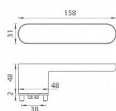

# GK - AVUS ONE smart2lock WC LI velvet sivá

» DVERNÉ KOVANIA » INTERIÉROVÉ » Rozetové okrúhle

**smart2lock**  
by GRIFFWERK

EAN 4250214624844

Značka MP

Kód produktu 03751-1400

Rozetová klika na interiérové dvere s obdĺnikovou rozetou je vyrobená z materiálov vysoké kvality - zamak a je povrchov  upravena. Rozeta pod kliku m  rozm ry 48 mm x 31 mm a tloušťku 2 mm. Samotn  rozeta je součástí designu kliky.

Mechanismus kliky obsahuje vratnou pružinu. V stupky na rozet  zabrahuj  jejimu prot aen  a šrouby na prošroubov n  p es celou šířku dveř  zaručí pevn jší a stabiln jší uchycen  kov n .

## Upozorn n :

Standardn  je kov n  dod van  se šrouby a čtyřhranem (8x8 mm) pro tloušťku dveř  od 38 do 45 mm.

U klik s funkc  Smart2lock je pot eba uv st, zda m  b t uzamyk n  na klice prav  (označujeme Re) nebo na klice lev  (označujeme Li).