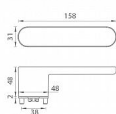

GK - AVUS ONE smart2lock WC LI velvet sivá

» DVERNÉ KOVANIA » INTERIÉROVÉ » Rozetové okrúhle

smart2lock
by GRIFFWERK

EAN 4250214624844

Značka MP

Kód produktu 03751-1400

Rozetová klika na interiérové dvere s obdĺnikovou rozetou je vyrobená z materiálov vysokej kvality - zamak a je povrchovo upravená. Rozeta pod kliku má rozmery 48 mm x 31 mm a tloušťku 2 mm. Samotná rozeta je súčasťou dizajnu kliky.

Mechanismus kliky obsahuje vratnou pružinu. Výstupky na rozetě zabraňují jejímu protáčení a šrouby na prošroubování přes celou šířku dveří zaručí pevnější a stabilnější uchycení kování.

Upozornění:

Standardně je kování dodávané se šrouby a čtyřhranem (8x8 mm) pro tloušťku dveří od 38 do 45 mm.