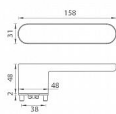

GK - AVUS ONE smart2lock WC LI velvet sivá

» DVERNÉ KOVANIA » INTERIÉROVÉ » Rozetové okrúhle