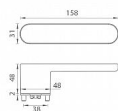

GK - AVUS ONE smart2lock WC Re grafit black

» DVERNÉ KOVANIA » INTERIÉROVÉ » Rozetové okrúhle

smart2lock
03.02.2024

smart2lock

EAN 4250214624882

Značka MP

Kód produktu 03751-1382

Rozetová klika na interiérové dvere s obdĺnikovou rozetou je vyrobená z materiálov vysokej kvality - zamak a je povrchov  upravena. Rozeta pod kliku m  rozm ry 48 mm x 31 mm a tloušťku 2 mm. Samotn  rozeta je součástí designu kliky.

Klika ze s rie Smart2lock m  integrovanou inteligentn  technologii uzamyk n  p rmo v klice, takže nen  potreba rozety s mechanick m kl čem.

Klika je v jimečná sv m nadčasov m designem a vysokou kvalitou.

Mechanismus kliky obsahuje vratnou pružinu. V stupky na rozet  zabraňuj  jejimu prot a en  a šrouby na prošroubov n  p es celou šířku dveř  zaru j  pevn jší a stabiln jší uchycen  kov n .

Upozorn n :

Standardn  je kov n  dod van  se šrouby a  tyřhranem (8x8 mm) pro tloušťku dveř  od 38 do 45 mm.

U klik s funkci Smart2lock je potreba uv st, zda m  b t uzamyk n  na klice prav  (ozna ujeme Re) nebo na klice lev  (ozna ujeme Li).

Dostupn st na hlavnom sklade: u dod vateľa
Dostupn  množstvo u dod vateľa: sklad dod vateľa

Parametry

Ďalšie vlastnosti FAST LOCK

Značka MP

Farba  ern 